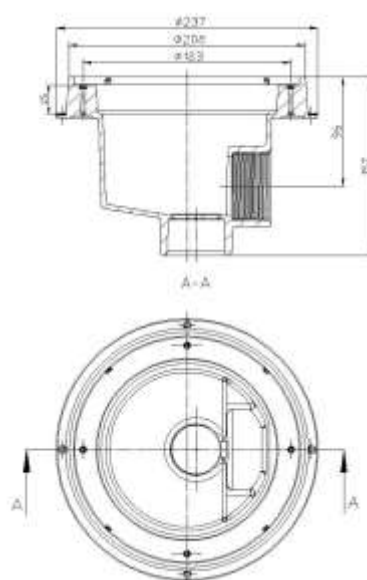

## Слив донный OCEAN M5 Peraqua (170843)

Пленочный бассейн

Бетонный бассейн

В комплекте:

- резьбовые втулки,
- фланцы, плато,
- нержавеющие винты M5,
- прокладки.

- 1) 2x винты РТ
  - 2) Крышка с решеткой Часть. #: 150432
  - 3) винты 8x РТ
  - 3) винты 8x М5
  - 4) Рамка
  - 5) Прокладка для основного стока
  - 6) Основной дренажный корпус для бассейнов
  - 6) Главный дренажный корпус с резьбовыми вставками М5 для облицовочных бассейнов
- Запасные части:  
Крышка с решеткой Часть. #: 150432  
Набор рамок #: 170845

## Скиммер Ocean De Luxe M5 Peraqua (170560)

- Крышка корпуса
- Прокладка
- Ремень для фильтра
- Стяжка
- Сетка
- Водослив

809/5000

Накладка для скиммера Артикул: 150385

2) Набор винтов для установки из нержавеющей стали PT (T25) Артикул: 80263 12x 25 мм длиной