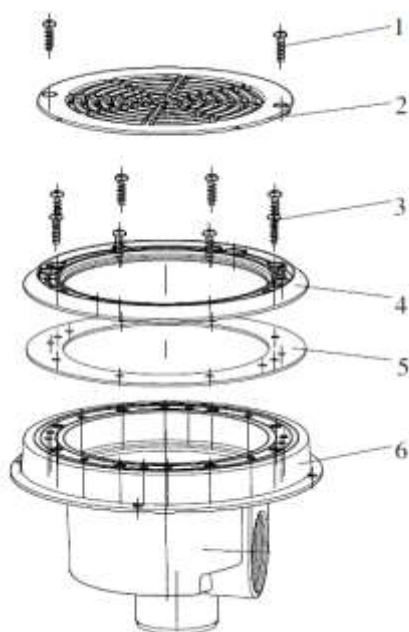

## Слив донный OCEAN M5 Peraqua (170843)

Пленочный бассейн

Бетонный бассейн

В комплекте:

- резьбовые втулки,
- фланцы, плато,
- нержавеющие винты M5,
- прокладки.

- 1) 2x винты РТ
  - 2) Крышка с решеткой Часть. #: 150432
  - 3) винты 8x РТ
  - 3) винты 8x М5
  - 4) Рамка
  - 5) Прокладка для основного стока
  - 6) Основной дренажный корпус для бассейнов
  - 6) Главный дренажный корпус с резьбовыми вставками М5 для облицовочных бассейнов
- Запасные части:  
Крышка с решеткой Часть. #: 150432  
Набор рамок #: 170845

## Скиммер Ocean De Luxe M5 Peraqua (170560)

- Крышка корпуса
- Прокладка
- Ремень для фильтра
- Стяжка
- Сетка
- Водослив

809/5000

Накладка для скиммера Артикул: 150385

2) Набор винтов для установки из нержавеющей стали PT (T25) Артикул: 80263 12x 25 мм длиной