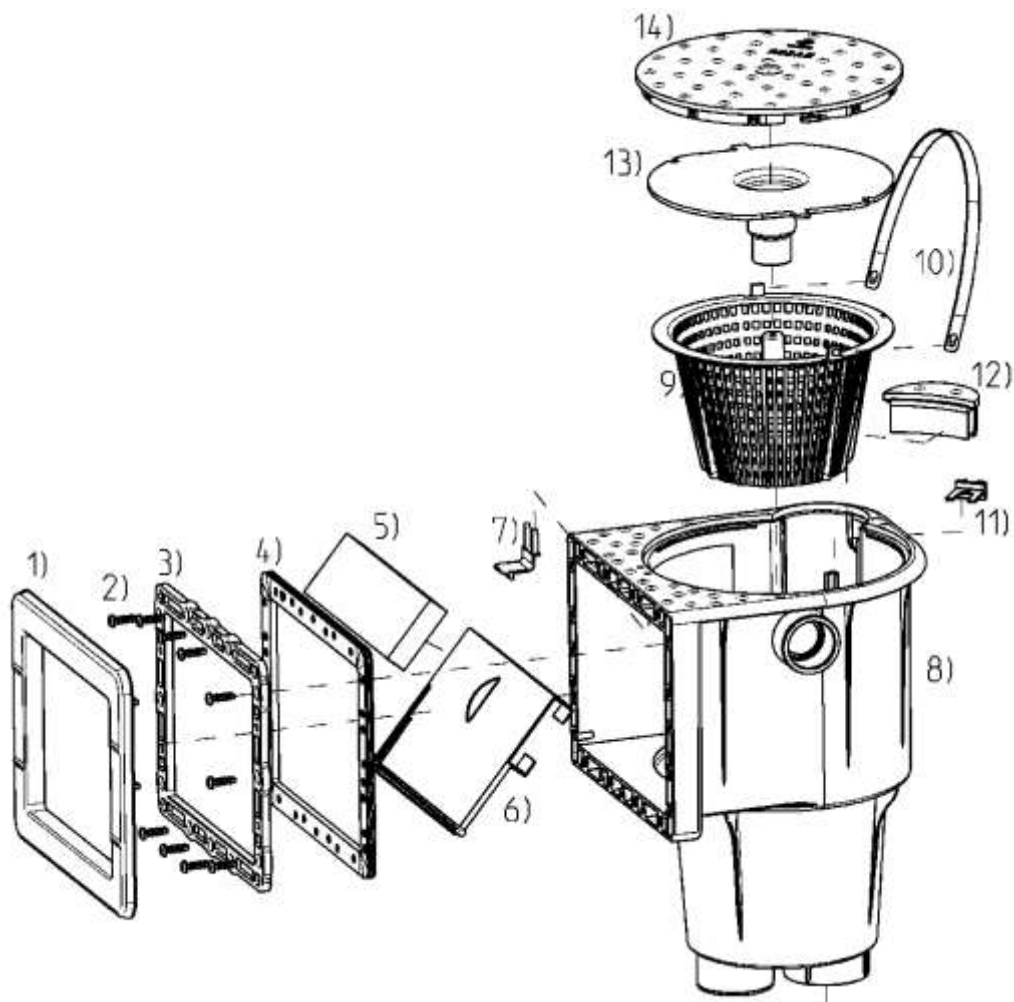

## Слив донный OCEAN M5 Peraqua (170843)

Пленочный бассейн

Бетонный бассейн

В комплекте:

- резьбовые втулки,
- фланцы, плато,
- нержавеющие винты M5,
- прокладки.

- 1) 2x винты РТ
  - 2) Крышка с решеткой Часть. #: 150432
  - 3) винты 8x РТ
  - 3) винты 8x М5
  - 4) Рамка
  - 5) Прокладка для основного стока
  - 6) Основной дренажный корпус для бассейнов
  - 6) Главный дренажный корпус с резьбовыми вставками М5 для облицовочных бассейнов
- Запасные части:  
Крышка с решеткой Часть. #: 150432  
Набор рамок #: 170845

## Скиммер Ocean De Luxe M5 Peraqua (170560)

- Крышка корпуса
- Прокладка
- Ремень для фильтра
- Стяжка
- Сетка
- Водослив

809/5000

Накладка для скиммера Артикул: 150385

2) Набор винтов для установки из нержавеющей стали PT (T25) Артикул: 80263 12x 25 мм длиной