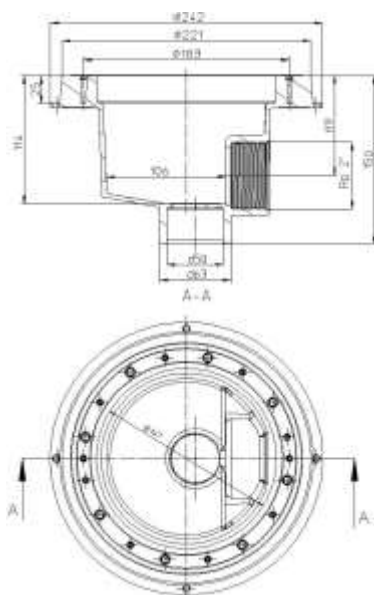

## Слив донный OCEAN M5 Peraqua (170843)

Пленочный бассейн

Бетонный бассейн

В комплекте:

- резьбовые втулки,
- фланцы, плато,
- нержавеющие винты M5,
- прокладки.

- 1) 2x винты РТ
  - 2) Крышка с решеткой Часть. #: 150432
  - 3) винты 8x РТ
  - 3) винты 8x М5
  - 4) Рамка
  - 5) Прокладка для основного стока
  - 6) Основной дренажный корпус для бассейнов
  - 6) Главный дренажный корпус с резьбовыми вставками М5 для облицовочных бассейнов
- Запасные части:  
Крышка с решеткой Часть. #: 150432  
Набор рамок #: 170845