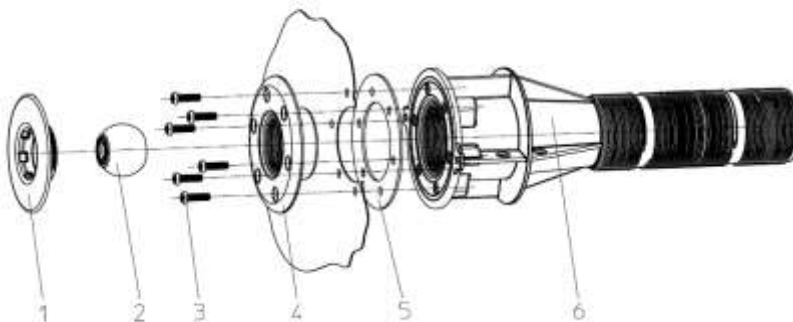

Пленочные бассейны

1) Лицевая панель
2) Шаровой механизм (часть № : 150413)
3) 6 х TORX - винты
4) Сопло
5) Прокладка