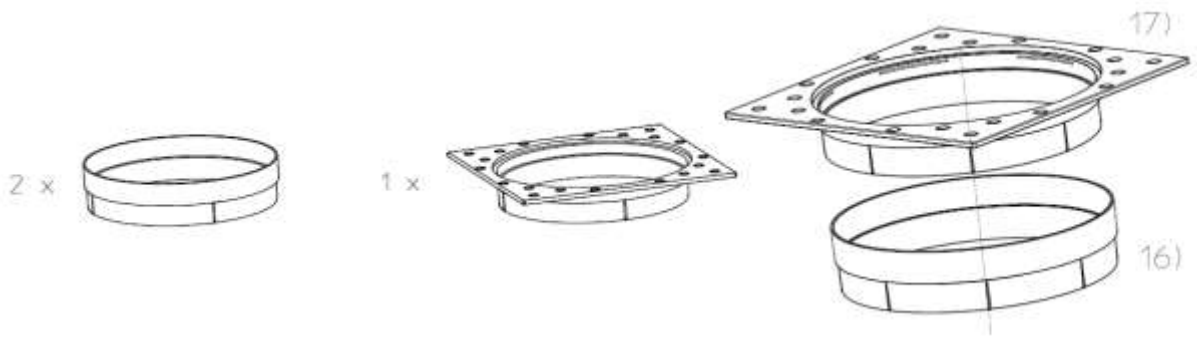

Аксессуары (не включены)

16 + 17) Установка высоты для скиммера Артикул: 170607

18) Комплект уровня NC01 с двухходовым шаровым клапаном S4 DN20 / d25-3 / 4 ", 230 В Артикул: 130287

18) Комплект уровня NC01 с электромагнитным клапаном DN10 / G1 / 2 ", 230 В Артикул: 130293

18) уровень - CONTROL с 1 электронным блоком управления, Артикул: 130286

1 Поплавковый зонд для управления электромагнитным клапаном или шаровым клапаном, 230 В