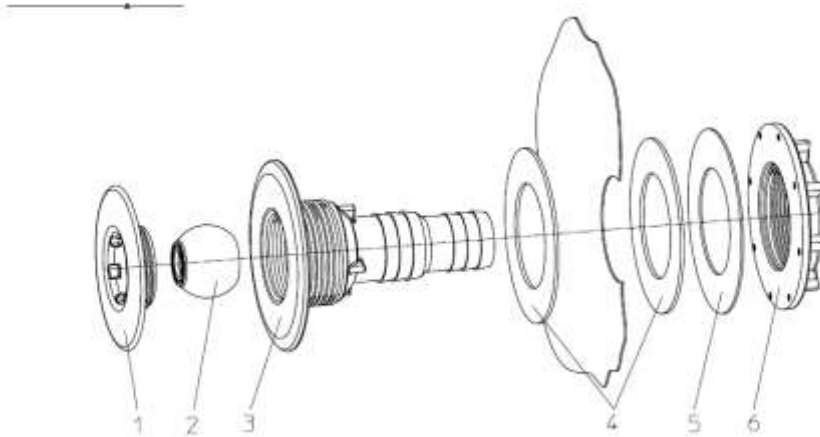

Стальные бассейны

1) Лицевая панель
2) Шаровой механизм (Артикул : 150413)
3) Сопло
4) 2 х прокладка
5) Шайба
6) Контргайка Rp 2 "