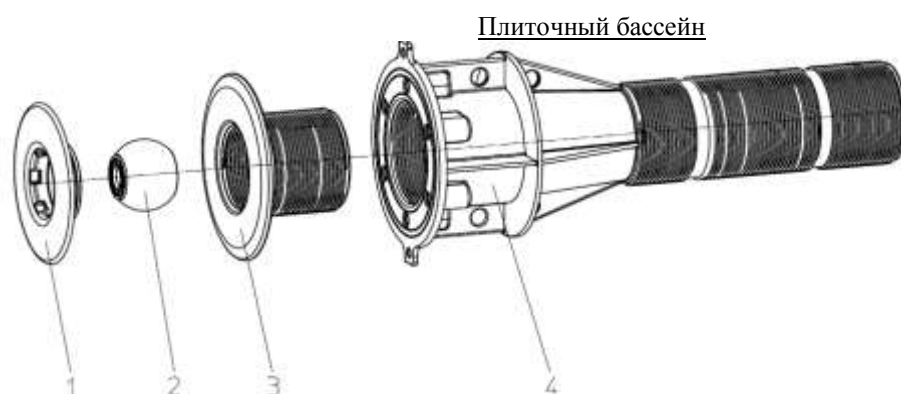

### Стальные бассейны

- 1) Лицевая панель
- 2) Шаровой механизм (Артикул : 150413)
- 3) Сопло
- 4) 2 х прокладка
- 5) Шайба
- 6) Контргайка Rp 2 "

### Пленочные бассейны

- 1) Лицевая панель
- 2) Шаровой механизм (часть № : 150413)
- 3) 6 х TORX - винты
- 4) Сопло
- 5) Прокладка

6) Настенный трубопровод

- 1) Лицевая панель
- 2) Шаровой механизм (часть № : 150413)
- 3) Сопло для бассейнов плиточных
- 4) Настенный трубопровод