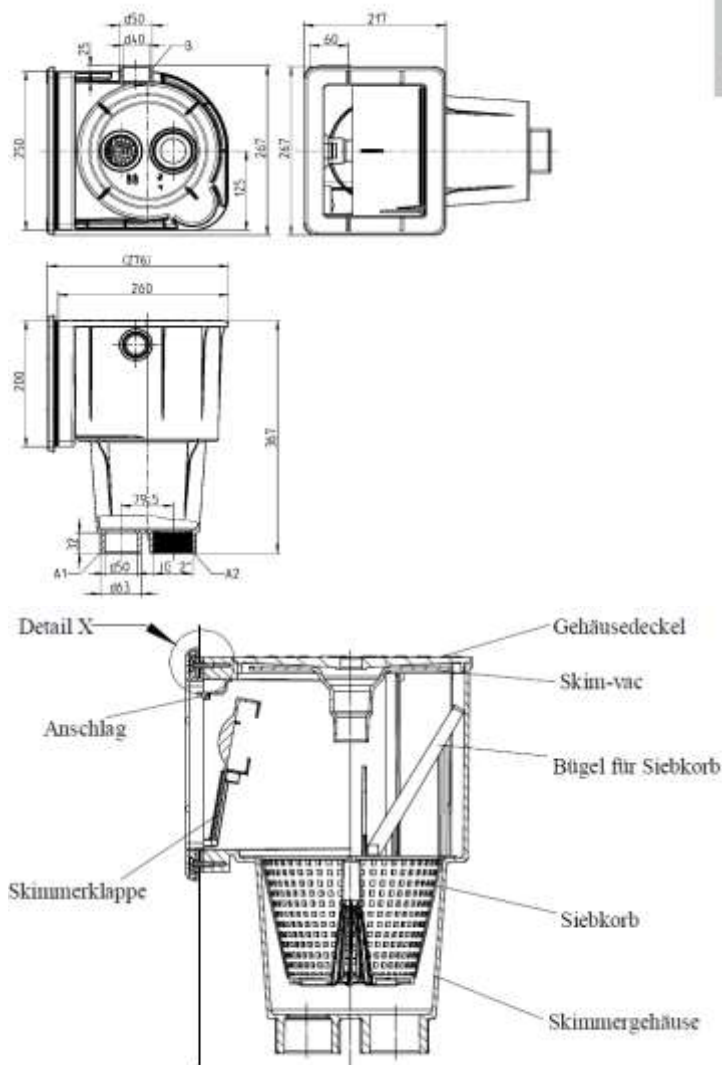

## Слив донный OCEAN M5 Peraqua (170843)

Пленочный бассейн

Бетонный бассейн

В комплекте:

- резьбовые втулки,
- фланцы, плато,
- нержавеющие винты M5,
- прокладки.

- 1) 2x винты РТ
  - 2) Крышка с решеткой Часть. #: 150432
  - 3) винты 8x РТ
  - 3) винты 8x М5
  - 4) Рамка
  - 5) Прокладка для основного стока
  - 6) Основной дренажный корпус для бассейнов
  - 6) Главный дренажный корпус с резьбовыми вставками М5 для облицовочных бассейнов
- Запасные части:  
Крышка с решеткой Часть. #: 150432  
Набор рамок #: 170845

## Скиммер Ocean De Luxe M5 Peraqua (170560)

- Крышка корпуса
- Прокладка
- Ремень для фильтра
- Стяжка
- Сетка
- Водослив

809/5000

Накладка для скиммера Артикул: 150385

2) Набор винтов для установки из нержавеющей стали PT (T25) Артикул: 80263 12x 25 мм длиной