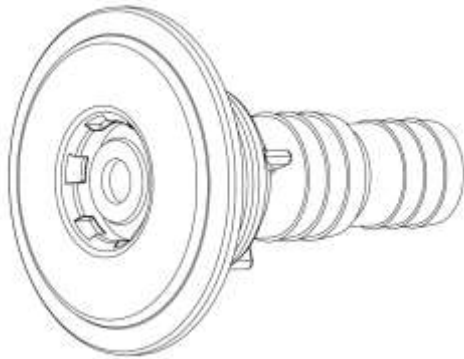

Форсунка возврата воды Ocean Peraqua (170627)