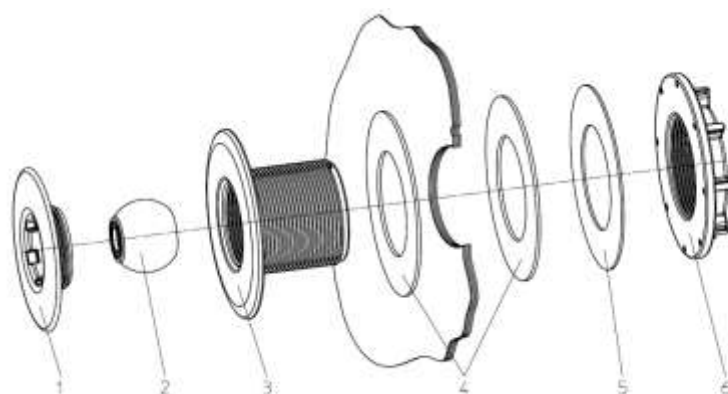

### Стальные бассейны

- 1) Лицевая панель
- 2) Шаровой механизм (Артикул : 150413)
- 3) Сопло
- 4) 2 х прокладка
- 5) Шайба
- 6) Контргайка Rp 2 "

### Пленочные бассейны

- 1) Лицевая панель
- 2) Шаровой механизм (часть № : 150413)
- 3) 6 х TORX - винты
- 4) Сопло
- 5) Прокладка

6) Настенный трубопровод

- 1) Лицевая панель
- 2) Шаровой механизм (часть № : 150413)
- 3) Сопло для бассейнов плиточных
- 4) Настенный трубопровод

Бассейн из полиэфир

- 1) Лицевая панель
- 2) Шаровой механизм (часть № : 150413)
- 3) Сопло для полиэфирных бассейнов
- 4) Прокладка
- 5) Шайба
- 6) Контргайка Rp 2 "