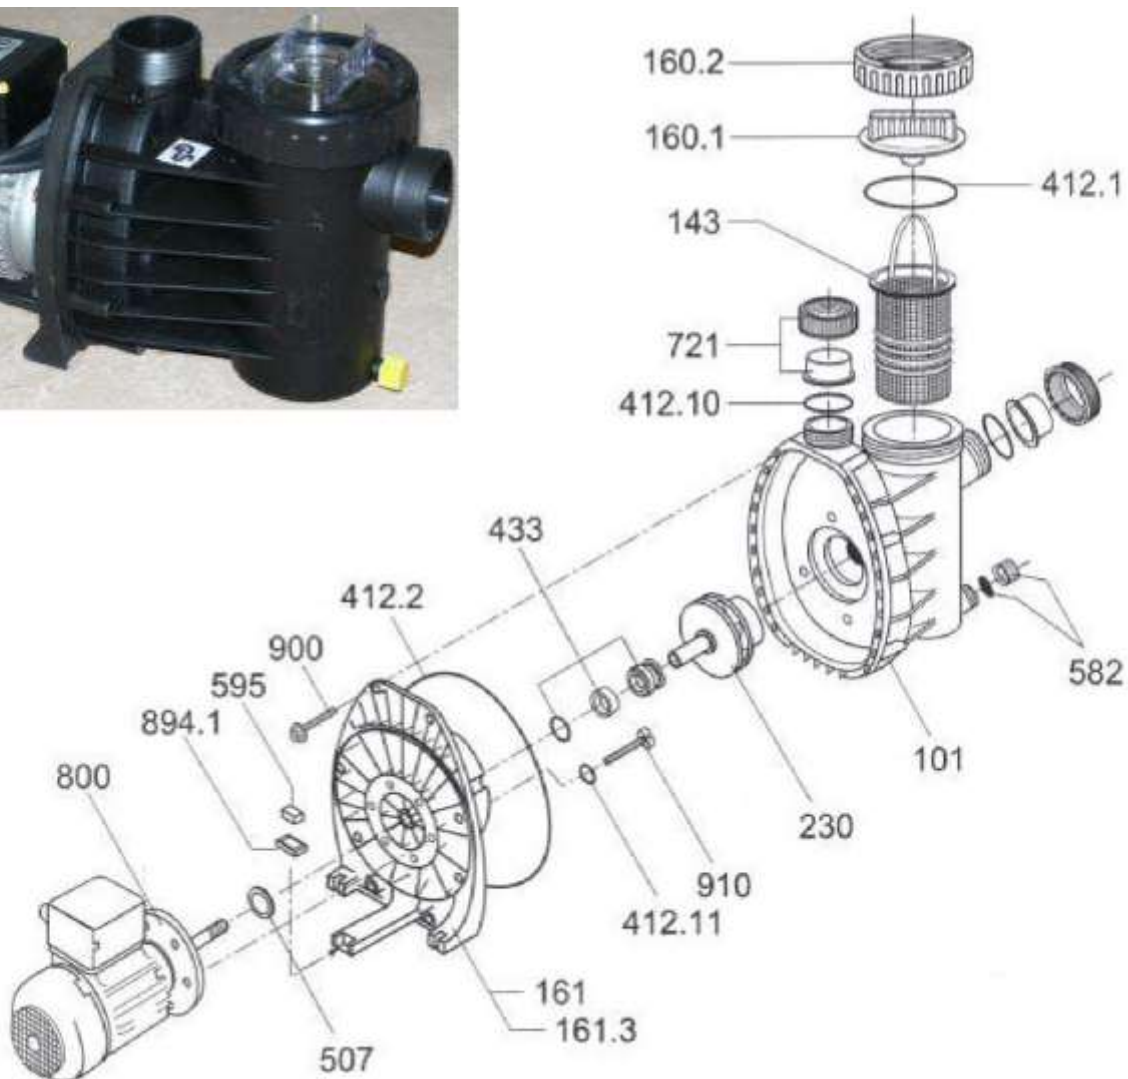

Рисунок 2

Таблица 3

Поз	Наименование
101	Корпус насоса (10 м3/ч 220В) Filterpump Badu MAGIC 8 Speck (2921.610.100)
143	Фильтр грубой очистки насоса (10 м3/ч 220В) Filterpump Badu MAGIC 8 Speck (2920.114.300)
160.1	Крышка префильтра насоса (10 м3/ч 220В) Filterpump Badu MAGIC 8 Speck (2921.616.010)
160.2	Муфта резьбовая уплотнения крышки префильтра насоса (10 м3/ч 220В) Filterpump Badu MAGIC 8 Speck (2921.616.020)
161	Крышка задняя насоса (10 м3/ч 220В) Filterpump Badu MAGIC 8 Speck (2921.616.100)
230	Крыльчатка насоса (10 м3/ч 220В) Filterpump Badu MAGIC 8 Speck (2921.623.003)
412.1	Прокладка-кольцо крышки префильтра насоса (10 м3/ч 220В) Filterpump Badu MAGIC 8 Speck (2921.641.210)
412.2	Прокладка-кольцо крышки задней насоса (10 м3/ч 220В) Filterpump Badu MAGIC 8 Speck (2921.641.223)
412.10	Прокладка-кольцо муфты насоса (10 м3/ч 220В) Filterpump Badu MAGIC 8 Speck (2920.141.252)
412.11	Прокладка-кольцо винта крепления (6 шт.) электродвигателя к крышке задней насоса (10 м3/ч 220В) Filterpump Badu MAGIC 8 Speck (2920.141.261)
433	Сальник (компл.) насоса (10 м3/ч 220В) Filterpump Badu MAGIC 8 Speck (2920.143.310)
507	Шайба вала электродвигателя насоса (10 м3/ч 220В) Filterpump Badu MAGIC 8 Speck (2920.850.700)
582	Заглушка сливная префильтра насоса (10 м3/ч 220В) Filterpump Badu MAGIC 8 Speck (2921.658.200)
595	Опора резиновая электродвигателя насоса (10 м3/ч 220В) Filterpump Badu MAGIC 8 Speck (2920.359.501)
721	Муфта насоса (10 м3/ч 220В) Filterpump Badu MAGIC 8 Speck (5863.375.001)
894.1	Гнездо опоры резиновой электродвигателя насоса (10 м3/ч 220В) Filterpump Badu MAGIC 8 Speck (2920.389.410)
900	Винт крепления (8 шт.) корпуса насоса к крышке задней насоса (10 м3/ч 220В) Filterpump Badu MAGIC 8 Speck (2921.690.002)
910	Винт крепления (6 шт.) электродвигателя к крышке задней насоса (10 м3/ч 220В) Filterpump Badu MAGIC 8 Speck (2921.691.000)
800	Электродвигатель насоса (10 м3/ч 220В) Filterpump Badu MAGIC 8 Speck (поставляется в сборе)