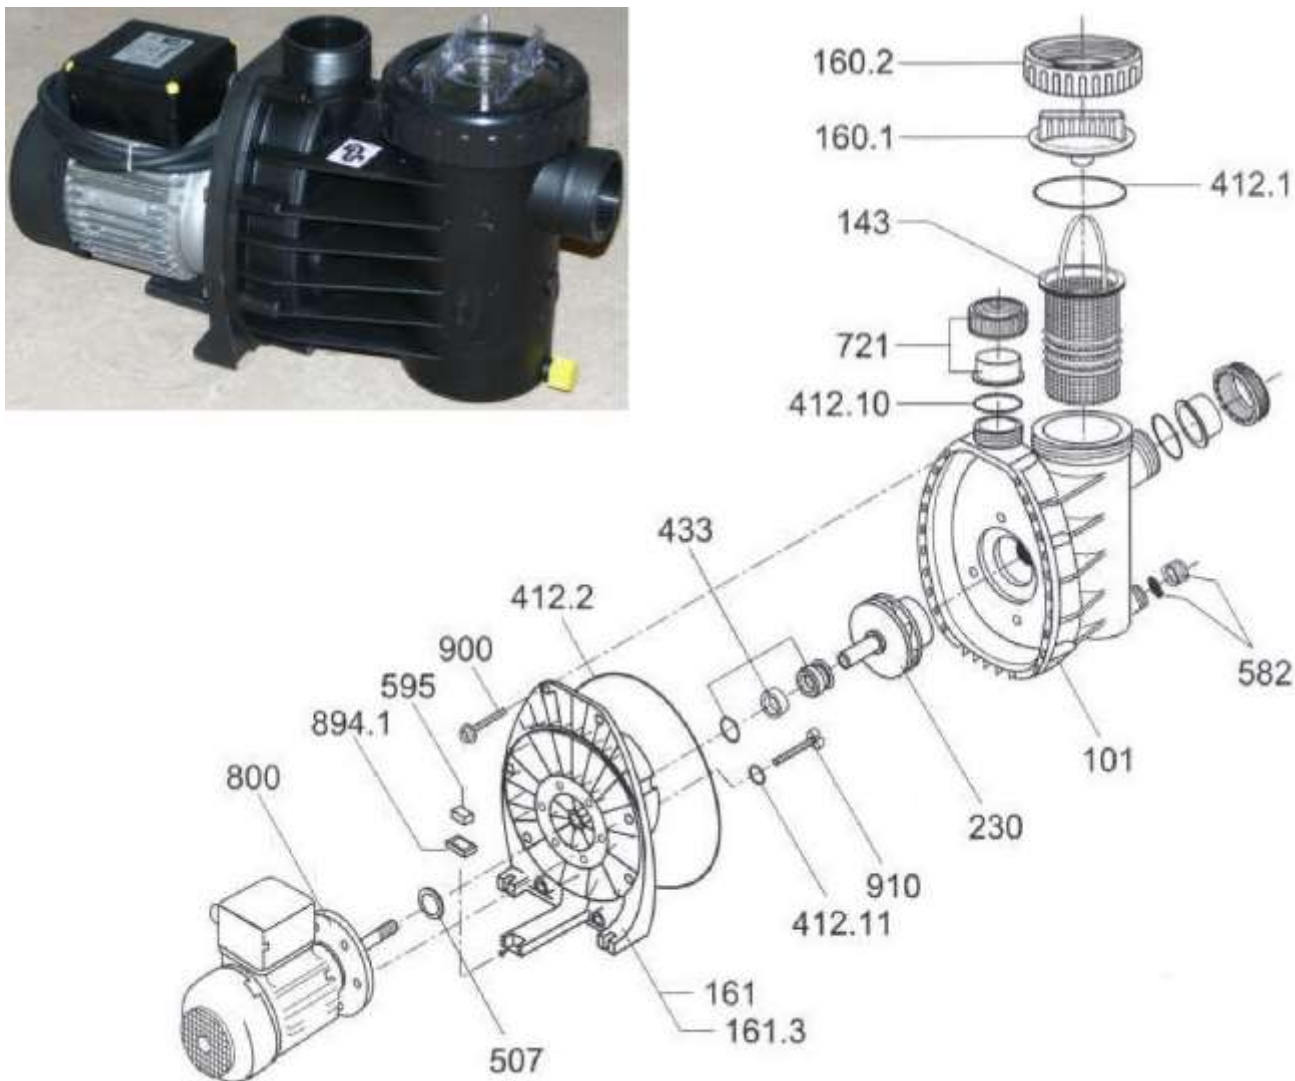

Таблица 3

Насос (13 м3/ч 220В) Filterpump Badu MAGIC 11 Speck (39190804)

Детализировка насоса (13 м3/ч 220В) Filterpump Badu MAGIC 11 Speck (39190804) представлена на рисунке 2, в таблице 3 указаны соответствующие наименования деталей.

Рисунок 2

Таблица 3

Поз	Наименование
101	Корпус насоса (13 м3/ч 220В) Filterpump Badu MAGIC 11 Speck (2921.610.100)
143	Фильтр грубой очистки насоса (13 м3/ч 220В) Filterpump Badu MAGIC 11 Speck (2920.114.300)
160.1	Крышка префильтра насоса (13 м3/ч 220В) Filterpump Badu MAGIC 11 Speck (2921.616.010)
160.2	Муфта резьбовая уплотнения крышки префильтра насоса (13 м3/ч 220В) Filterpump Badu MAGIC 11 Speck (2921.616.020)
161	Крышка задняя насоса (13 м3/ч 220В) Filterpump Badu MAGIC 11 Speck (2921.616.100)
230	Крыльчатка насоса (13 м3/ч 220В) Filterpump Badu MAGIC 11 Speck (2921.623.004)
412.1	Прокладка-кольцо крышки префильтра насоса (13 м3/ч 220В) Filterpump Badu MAGIC 11 Speck (2921.641.210)
412.2	Прокладка-кольцо крышки задней насоса (13 м3/ч 220В) Filterpump Badu MAGIC 11 Speck (2921.641.223)
412.10	Прокладка-кольцо муфты насоса (13 м3/ч 220В) Filterpump Badu MAGIC 11 Speck (2920.141.252)
412.11	Прокладка-кольцо винта крепления (6 шт.) электродвигателя к крышке задней насоса (13 м3/ч 220В) Filterpump Badu MAGIC 11 Speck (2920.141.261)
433	Сальник (компл.) насоса (13 м3/ч 220В) Filterpump Badu MAGIC 11 Speck (2920.143.310)
507	Шайба вала электродвигателя насоса (13 м3/ч 220В) Filterpump Badu MAGIC 11 Speck (2920.850.700)
582	Заглушка сливная префильтра насоса (13 м3/ч 220В) Filterpump Badu MAGIC 11 Speck (2921.658.200)
595	Опора резиновая электродвигателя насоса (13 м3/ч 220В) Filterpump Badu MAGIC 11 Speck (2920.359.501)
721	Муфта насоса (13 м3/ч 220В) Filterpump Badu MAGIC 11 Speck (5863.375.001)
894.1	Гнездо опоры резиновой электродвигателя насоса (13 м3/ч 220В) Filterpump Badu MAGIC 11 Speck (2920.389.410)
900	Винт крепления (8 шт.) корпуса насоса к крышке задней насоса (13 м3/ч 220В) Filterpump Badu MAGIC 11 Speck (2921.690.002)
910	Винт крепления (6 шт.) электродвигателя к крышке задней насоса (13 м3/ч 220В) Filterpump Badu MAGIC 11 Speck (2921.691.000)
800	Электродвигатель насоса (13 м3/ч 220В) Filterpump Badu MAGIC 11 Speck (поставляется в сборе)