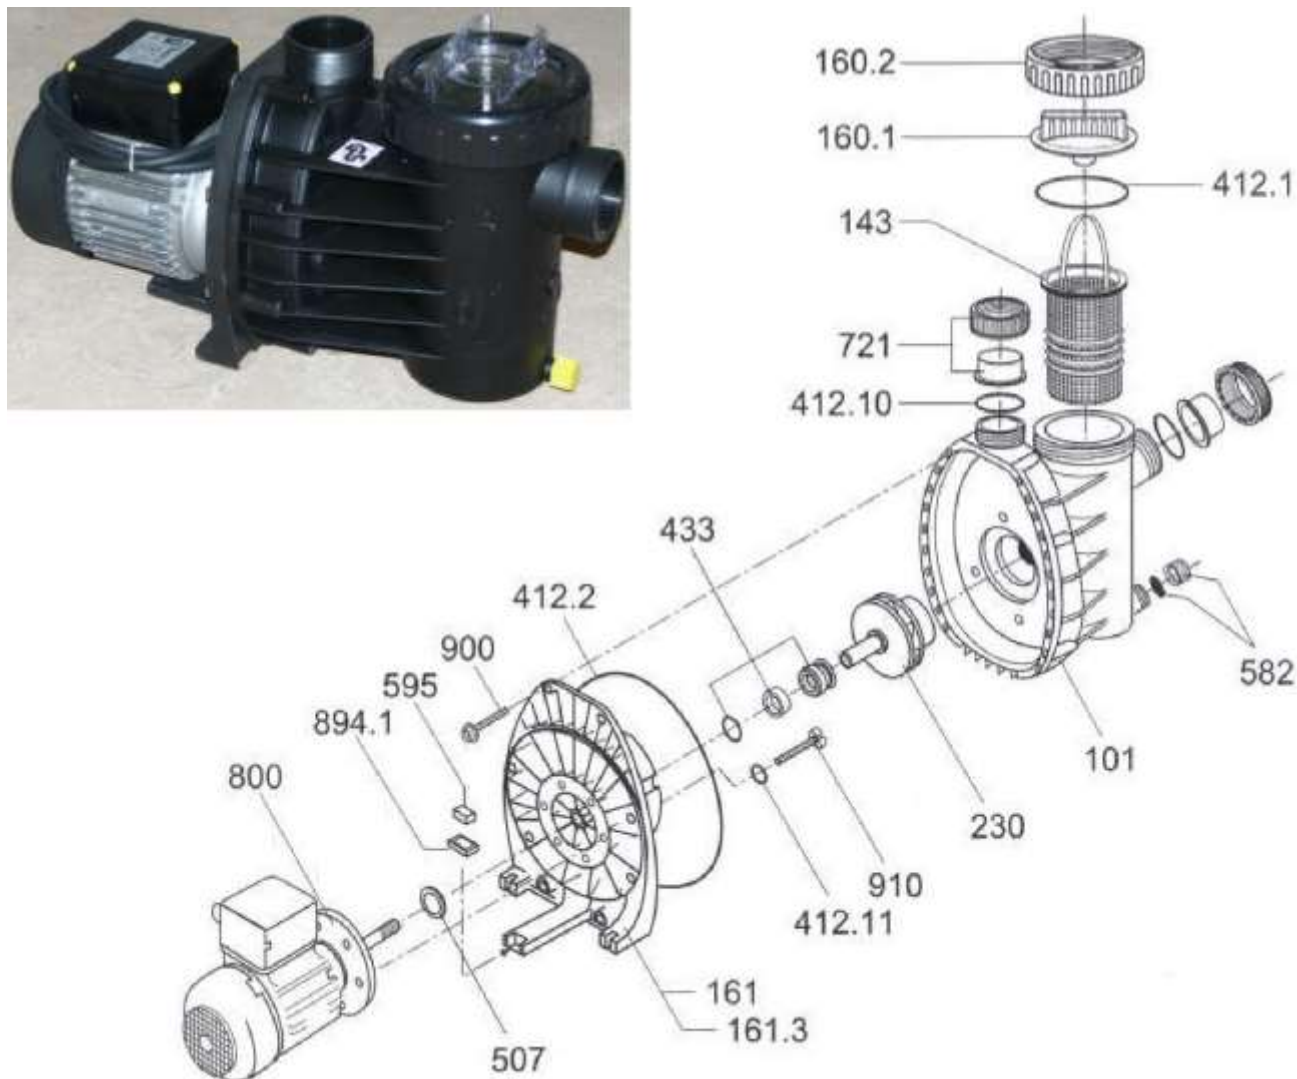

Таблица 3

Насос (6 м3/ч 220В) Filterpump Badu MAGIC 6 Speck (39190802)

Детализировка насоса (6 м3/ч 220В) Filterpump Badu MAGIC 6 Speck (39190802) представлена на рисунке 2, в таблице 3 указаны соответствующие наименования деталей.

Рисунок 2

Таблица 3

Поз	Наименование
101	Корпус насоса (6 м3/ч 220В) Filterpump Badu Magic 6 Speck (2921.610.100)
143	Фильтр грубой очистки насоса (6 м3/ч 220В) Filterpump Badu Magic 6 Speck (2920.114.300)
160.1	Крышка префильтра насоса (6 м3/ч 220В) Filterpump Badu Magic 6 Speck (2921.616.010)
160.2	Муфта резьбовая уплотнения крышки префильтра насоса (6 м3/ч 220В) Filterpump Badu Magic 6 Speck (2921.616.020)
161	Крышка задняя насоса (6 м3/ч 220В) Filterpump Badu Magic 6 Speck (2921.616.100)
230	Крыльчатка насоса (6 м3/ч 220В) Filterpump Badu Magic 6 Speck (2921.623.002)
412.1	Прокладка-кольцо крышки префильтра насоса (6 м3/ч 220В) Filterpump Badu Magic 6 Speck (2921.641.210)
412.2	Прокладка-кольцо крышки задней насоса (6 м3/ч 220В) Filterpump Badu Magic 6 Speck (2921.641.223)
412.10	Прокладка-кольцо муфты насоса (6 м3/ч 220В) Filterpump Badu Magic 6 Speck (2920.141.252)
412.11	Прокладка-кольцо винта крепления (6 шт.) электродвигателя к крышке задней насоса (6 м3/ч 220В) Filterpump Badu Magic 6 Speck (2920.141.261)
433	Сальник (компл.) насоса (6 м3/ч 220В) Filterpump Badu Magic 6 Speck (2920.143.310)
507	Шайба вала электродвигателя насоса (6 м3/ч 220В) Filterpump Badu Magic 6 Speck (2920.850.700)
582	Заглушка сливная префильтра насоса (6 м3/ч 220В) Filterpump Badu Magic 6 Speck (2921.658.200)
595	Опора резиновая электродвигателя насоса (6 м3/ч 220В) Filterpump Badu Magic 6 Speck (2920.359.501)
721	Муфта насоса (6 м3/ч 220В) Filterpump Badu Magic 6 Speck (5863.375.001)
894.1	Гнездо опоры резиновой электродвигателя насоса (6 м3/ч 220В) Filterpump Badu Magic 6 Speck (2920.389.410)
900	Винт крепления (8 шт.) корпуса насоса к крышке задней насоса (6 м3/ч 220В) Filterpump Badu Magic 6 Speck (2921.690.002)
910	Винт крепления (6 шт.) электродвигателя к крышке задней насоса (6 м3/ч 220В) Filterpump Badu Magic 6 Speck (2921.691.000)
800	Электродвигатель насоса (6 м3/ч 220В) Filterpump Badu Magic 6 Speck (поставляется в сборе)