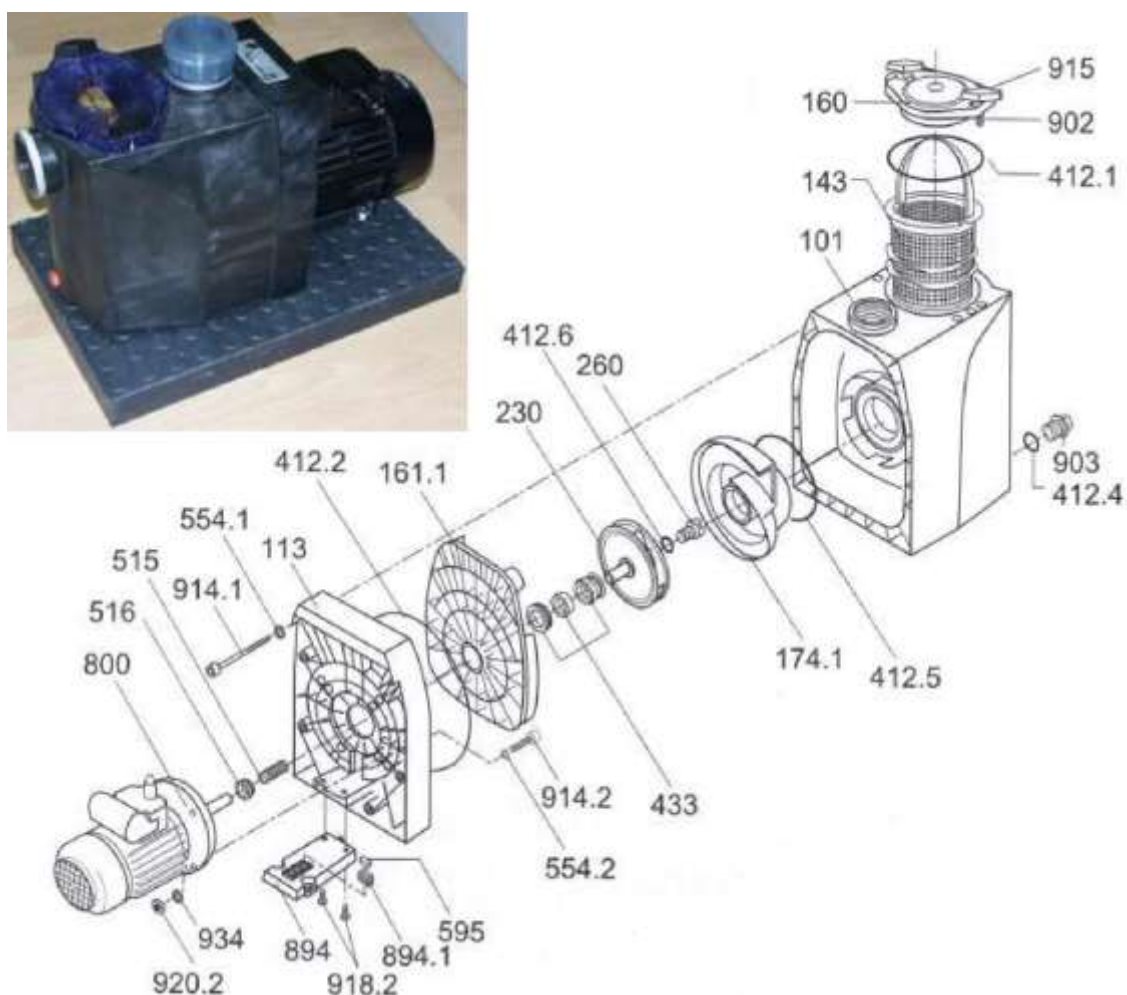

Рисунок 2

Таблица 3

Поз	Наименование
101	Корпус насоса (27м3/ч 380В) Filterpump Badu 40/32 Speck (2920.510.102)
113	Станина насоса (27м3/ч 380В) Filterpump Badu 40/32 Speck (2920.311.300)
143	Фильтр грубой очистки насоса (27м3/ч 380В) Filterpump Badu 40/32 Speck (2920.314.300)
160	Крышка префильтра насоса (27м3/ч 380В) Filterpump Badu 40/32 Speck (2920.316.012)
161.1	Крышка задняя насоса (27м3/ч 380В) Filterpump Badu 40/32 Speck (2920.316.100)
174.1	Диффузор насоса (27м3/ч 380В) Filterpump Badu 40/32 Speck (2920.315.500)
230	Крыльчатка насоса (27м3/ч 380В) Filterpump Badu 40/32 Speck (2920.623.000)
260	Винт крепления крыльчатки насоса (27м3/ч 380В) Filterpump Badu 40/32 Speck (2920.326.001)
412.1	Прокладка-кольцо крышки префильтра насоса (27м3/ч 380В) Filterpump Badu 40/32 Speck (2920.341.210)
412.2	Прокладка-кольцо крышки задней насоса (27м3/ч 380В) Filterpump Badu 40/32 Speck (2920.341.220)
412.4	Прокладка-кольцо винта сливного префильтра насоса (27м3/ч 380В) Filterpump Badu 40/32 Speck (2302.002.062)
412.5	Прокладка-кольцо диффузора насоса (27м3/ч 380В) Filterpump Badu 40/32 Speck (2920.141.210)
412.6	Прокладка-кольцо винта крепления крыльчатки насоса (27м3/ч 380В) Filterpump Badu 40/32 Speck (2920.141.241)
433	Сальник (компл.) насоса (27м3/ч 380В) Filterpump Badu 40/32 Speck (2920.343.310)
515	Муфта соединения вала электродвигателя и вала крыльчатки насоса (27м3/ч 380В) Filterpump Badu 40/32 Speck (2920.651.510)
516	Манжета вала электродвигателя насоса (27м3/ч 380В) Filterpump Badu 40/32 Speck (2920.351.600)
554.1	Шайба (8 шт.) винта крепления корпуса насоса к станине насоса (27м3/ч 380В) Filterpump Badu 40/32 Speck (5871.250.800)
554.2	Шайба (4 шт.) винта крепления электродвигателя к станине насоса (27м3/ч 380В) Filterpump Badu 40/32 Speck (5871.250.800)
595	Опора резиновая электродвигателя насоса (27м3/ч 380В) Filterpump Badu 40/32 Speck (2920.359.501)
894	Подставка станины насоса (27м3/ч 380В) Filterpump Badu 40/32 Speck (2920.389.400)
894.1	Гнездо опоры резиновой электродвигателя насоса (27м3/ч 380В) Filterpump Badu 40/32 Speck (2920.389.410)
902/915	Болт крепления (2 шт.) крышки префильтра насоса (27м3/ч 380В) Filterpump Badu 40/32 Speck (2920.190.201)/(2920.191.501)
903	Винт сливной префильтра насоса (27м3/ч 380В) Filterpump Badu 40/32 Speck (2920.191.200)
914.1	Винт крепления (8 шт.) корпуса насоса к станине насоса (27м3/ч 380В) Filterpump Badu 40/32 Speck (5819.120.893)
914.2	Болт крепления (4 шт.) электродвигателя к станине насоса (27м3/ч 380В) Filterpump Badu 40/32 Speck (5879.120.825)
918.2	Винт крепления (2 шт.) подставки к станине насоса (27м3/ч 380В) Filterpump Badu 40/32 Speck (5879.816.316)
920.2	Гайка крепления (4 шт.) электродвигателя к станине насоса (27м3/ч 380В) Filterpump Badu 40/32 Speck (5819.340.800)
934	Шайба крепления (4 шт.) электродвигателя к станине насоса (27м3/ч 380В) Filterpump Badu 40/32 Speck (5871.270.800)
800	Электродвигатель насоса (27м3/ч 380В) Filterpump Badu 40/32 Speck (поставляется в сборе)