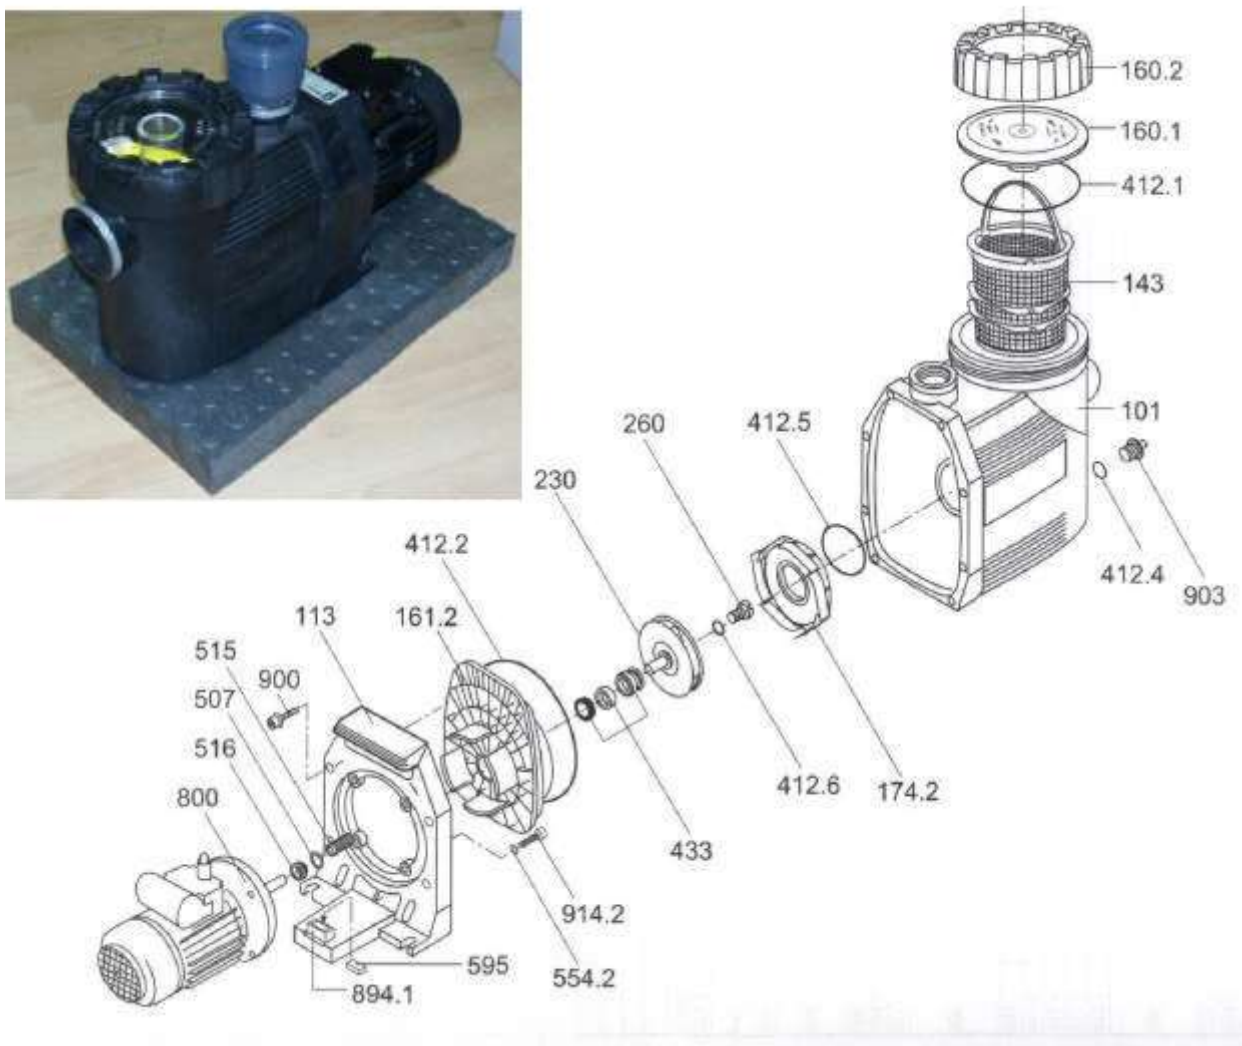

Рисунок 2

Таблица 3

Поз	Наименование
101	Корпус насоса (18м3/ч 380В) Filterpump Badu 90/20G Speck (2921.310.102)
113	Станина насоса (18м3/ч 380В) Filterpump Badu 90/20G Speck (2921.111.300)
143	Фильтр грубой очистки насоса (18м3/ч 380В) Filterpump Badu 90/20G Speck (2920.314.300)
160.1	Крышка префильтра насоса (18м3/ч 380В) Filterpump Badu 90/20G Speck (2921.116.010)
160.2	Муфта резьбовая уплотнения крышки префильтра насоса (18м3/ч 380В) Filterpump Badu 90/20G Speck (2921.116.020)
161.2	Крышка задняя насоса (18м3/ч 380В) Filterpump Badu 90/20G Speck (2921.316.120)
174.2	Диффузор насоса (18м3/ч 380В) Filterpump Badu 90/20G Speck (2921.317.420)
230	Крыльчатка насоса (18м3/ч 380В) Filterpump Badu 90/20G Speck (2920.423.000) (поставляется совместно с позициями 260+412.6)
260	Винт крепления крыльчатки насоса (18м3/ч 380В) Filterpump Badu 90/20G Speck (2920.326.000)
412.1	Прокладка-кольцо крышки префильтра насоса (18м3/ч 380В) Filterpump Badu 90/20G Speck (2921.141.210)
412.2	Прокладка-кольцо крышки задней насоса (18м3/ч 380В) Filterpump Badu 90/20G Speck (2921.141.220)
412.4	Прокладка-кольцо винта сливного префильтра насоса (18м3/ч 380В) Filterpump Badu 90/20G Speck (2302.002.062)
412.5	Прокладка-кольцо диффузора насоса (18м3/ч 380В) Filterpump Badu 90/20G Speck (2920.141.210)
412.6	Прокладка-кольцо винта крепления крыльчатки насоса (18м3/ч 380В) Filterpump Badu 90/20G Speck (2920.141.241)
433	Сальник (компл.) насоса (18м3/ч 380В) Filterpump Badu 90/20G Speck (2920.343.310)
507	Шайба вала электродвигателя насоса (18м3/ч 380В) Filterpump Badu 90/20G Speck (2921.450.700)
515	Муфта соединения вала электродвигателя и вала крыльчатки насоса (18м3/ч 380В) Filterpump Badu 90/20G Speck (2920.351.510)
516	Манжета вала электродвигателя насоса (18м3/ч 380В) Filterpump Badu 90/20G Speck (2921.151.600)
554.2	Шайба (4 шт.) винта крепления электродвигателя к станине насоса (18м3/ч 380В) Filterpump Badu 90/20G Speck (5871.250.802)
595	Опора резиновая электродвигателя насоса (18м3/ч 380В) Filterpump Badu 90/20G Speck (2920.359.501)
894.1	Гнездо опоры резиновой электродвигателя насоса (18м3/ч 380В) Filterpump Badu 90/20G Speck (2920.389.410)
900	Винт крепления (8 шт.) корпуса насоса к станине насоса (18м3/ч 380В) Filterpump Badu 90/20G Speck (2921.690.000)
903	Винт сливной префильтра насоса (18м3/ч 380В) Filterpump Badu 90/20G Speck (2923.591.201)
914.2	Винт крепления (4 шт.) электродвигателя к станине насоса (18м3/ч 380В) Filterpump Badu 90/20G Speck (5879.120.825)
800	Электродвигатель насоса (18м3/ч 380В) Filterpump Badu 90/20G Speck (поставляется в сборе)