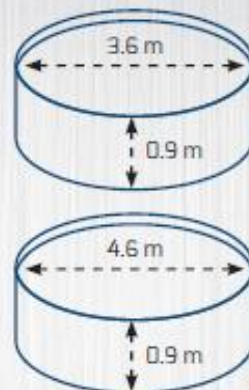

Форма	круг	
Диаметр	3.6 м	4.6 м
Объем	9 000 л	15 000 л
Размер коробки	380x380x1050 мм	
Вес	45.5 кг	80.5 кг
Рекомендован фильтр	от 2 м ³ /час	

AZURO Basic

Базовая Серия

модели **300A, 301**

Преимущества бассейнов Azuro BASIC