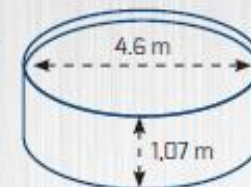

Советуем приобрести

- Фильтр-скиммер Azuro 2500 – 12 V
- Запасной картридж
- Скиммер
- Песочный фильтр 5 м³/час
- Покрывало плавающее 4.6 м
- Подкладка под бассейн 4.6 м
- Зимнее покрывало 4.6 м
- Солнечная панель для нагрева бассейна 5.4 м²