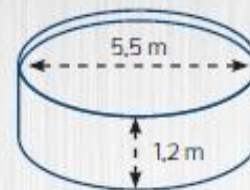

Спецификация

Форма	круг
Диаметр	5.5 м
Объем	28 000 л
Вес	117.0 кг

Рекомендован фильтр от 7 м³/час

AZURO De Luxe

Элитная Серия

модель 403 DL

Преимущества бассейнов Azuro De Luxe

- Удобная упаковка - все в одной коробке;
- Высококачественные стены окрашенные под дерево – толщина 0.4 мм;
- Пленка «водяные вихри» 0.425 мм;
- Конструкция и антикоррозионная защита позволяют как наземную установку, так и заглубленную в землю.