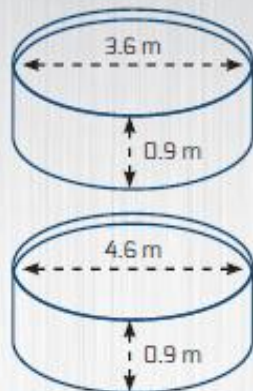

AZURO Basic

Базовая Серия

Форма	круг	
Диаметр	3.6 м	4.6 м
Объем	9 000 л	15 000 л
Размер коробки	380x380x1050 мм	
Вес	45.5 кг	80.5 кг
Рекомендован фильтр от 2 м³/час		

модели 360, 460

Преимущества бассейнов Azuro BASIC

- Удобная упаковка - все в одной коробке;
- Высококачественные стены – толщина 0.35 мм;
- Пленка «Голубая Лагуна» 0.225 мм;
- Только наземные бассейны

Советуем приобрести

- Фильтр-скиммер Azuro 2500 – 12 V
- Фильтр-скиммер Azuro Basic – 12 V
- Запасной картридж
- Скиммер + песочный фильтр 5 м³/час
- Покрывало плавающее 3.6 м/ 4.6 м
- Подкладка под бассейн 3.6 м/4.6 м
- Зимнее покрывало 3.6м/4.6м
- Солнечная панель для нагрева бассейна 3.6 м²