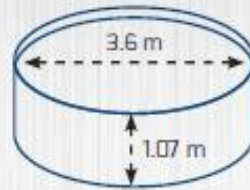

Модель 400 DL

Преимущества бассейнов Azuro De Luxe

- Удобная упаковка - все в одной коробке;
- Высококачественные стены окрашенные под дерево – толщина 0.4 мм;
- Пленка «водяные вихри» 0.25 мм;
- Конструкция и антикоррозионная защита позволяют как наземную установку, так и заглубленную в землю.

Советуем приобрести

- Фильтр-скиммер Azuro 2500 – 12 V
- Запасной картридж
- Скиммер
- Песочный фильтр 5 м³/час
- Покрывало плавающее 3.6 м
- Подкладка под бассейн 3.6 м
- Зимнее покрывало 3.6 м
- Солнечная панель для нагрева бассейна 3.6 м²