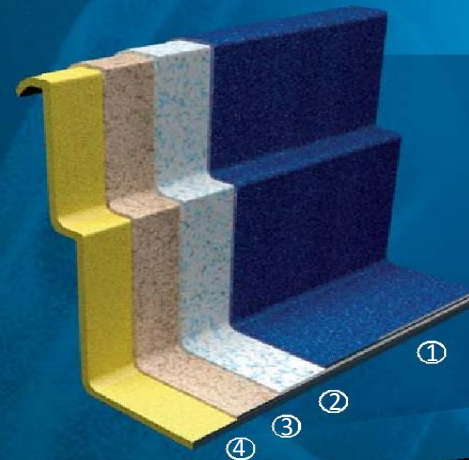

CALYPSO

Бассейны из стеклопластика

ВЫСОКОКАЧЕСТВЕННАЯ ПОВЕРХНОСТНАЯ И ТЕПЛОВАЯ ИЗОЛЯЦИЯ

Внутренняя поверхность бассейна покрыта специальной водозащитной краской. Это обеспечивает изящный дизайн, надежную защиту от ультрафиолетовой радиации и надежную защиту от химического действия. Внешняя поверхность состоит из слоя укрепленного пенополиуретана, обеспечивая превосходную тепловую изоляцию и высокую прочность.

Преимущества

- Прочная конструкция
- Монолитный дизайн
- Интегрированные ступени
- Высококачественная поверхность и тепловая изоляция
- Легкая подготовка для строительства
- Легкая установка