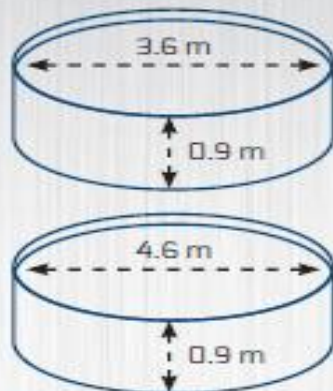

AZURO Basic

Базовая Серия

Спецификация

Форма	круг	
Диаметр	3.6 м	4.6 м
Объем	9 000 л	15 000 л
Размер коробки	380x380x1050 мм	
Вес	45.5 кг	80.5 кг
Рекомендован фильтр от	2 м³/час	

модели **360, 460**

Преимущества бассейнов Azuro BASIC

- Удобная упаковка - все в одной коробке;
- Высококачественные стены – толщина 0.35 мм;
- Пленка «Голубая Лагуна» 0.225 мм;
- Только наземные бассейны

Советуем приобрести

- Фильтр-скиммер Azuro 2500 – 12 V
- Фильтр-скиммер Azuro Basic – 12 V
- Запасной картридж
- Скиммер + песочный фильтр 5 м³/час
- Покрывало плавающее 3.6 м/4.6 м
- Подкладка под бассейн 3.6 м/4.6 м
- Зимнее покрывало 3.6 м/4.6 м
- Солнечная панель для нагрева бассейна 3.6 м²