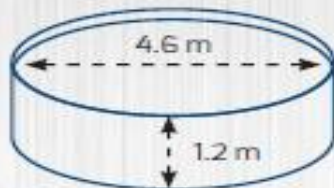

AZURO De Luxe

Элитная Серия

модель **402 DL**

Преимущества бассейнов Azuro De Luxe

- Удобная упаковка - все в одной коробке;
- Высококачественные стены окрашенные под дерево – толщина 0.4 мм;
- Пленка «водяные вихри» 0.25 мм;
- Конструкция и антикоррозионная защита позволяют как наземную установку, так и заглубленную в землю.

Советуем приобрести

- Фильтр-скиммер Azuro 2500 – 12 V
- Запасной картридж
- Скиммер
- Песочный фильтр 5 м³/час
- Покрывало плавающее 4.6 м
- Подкладка под бассейн 4.6 м
- Зимнее покрывало 4.6 м
- Солнечная панель для нагрева бассейна 5.4 м²