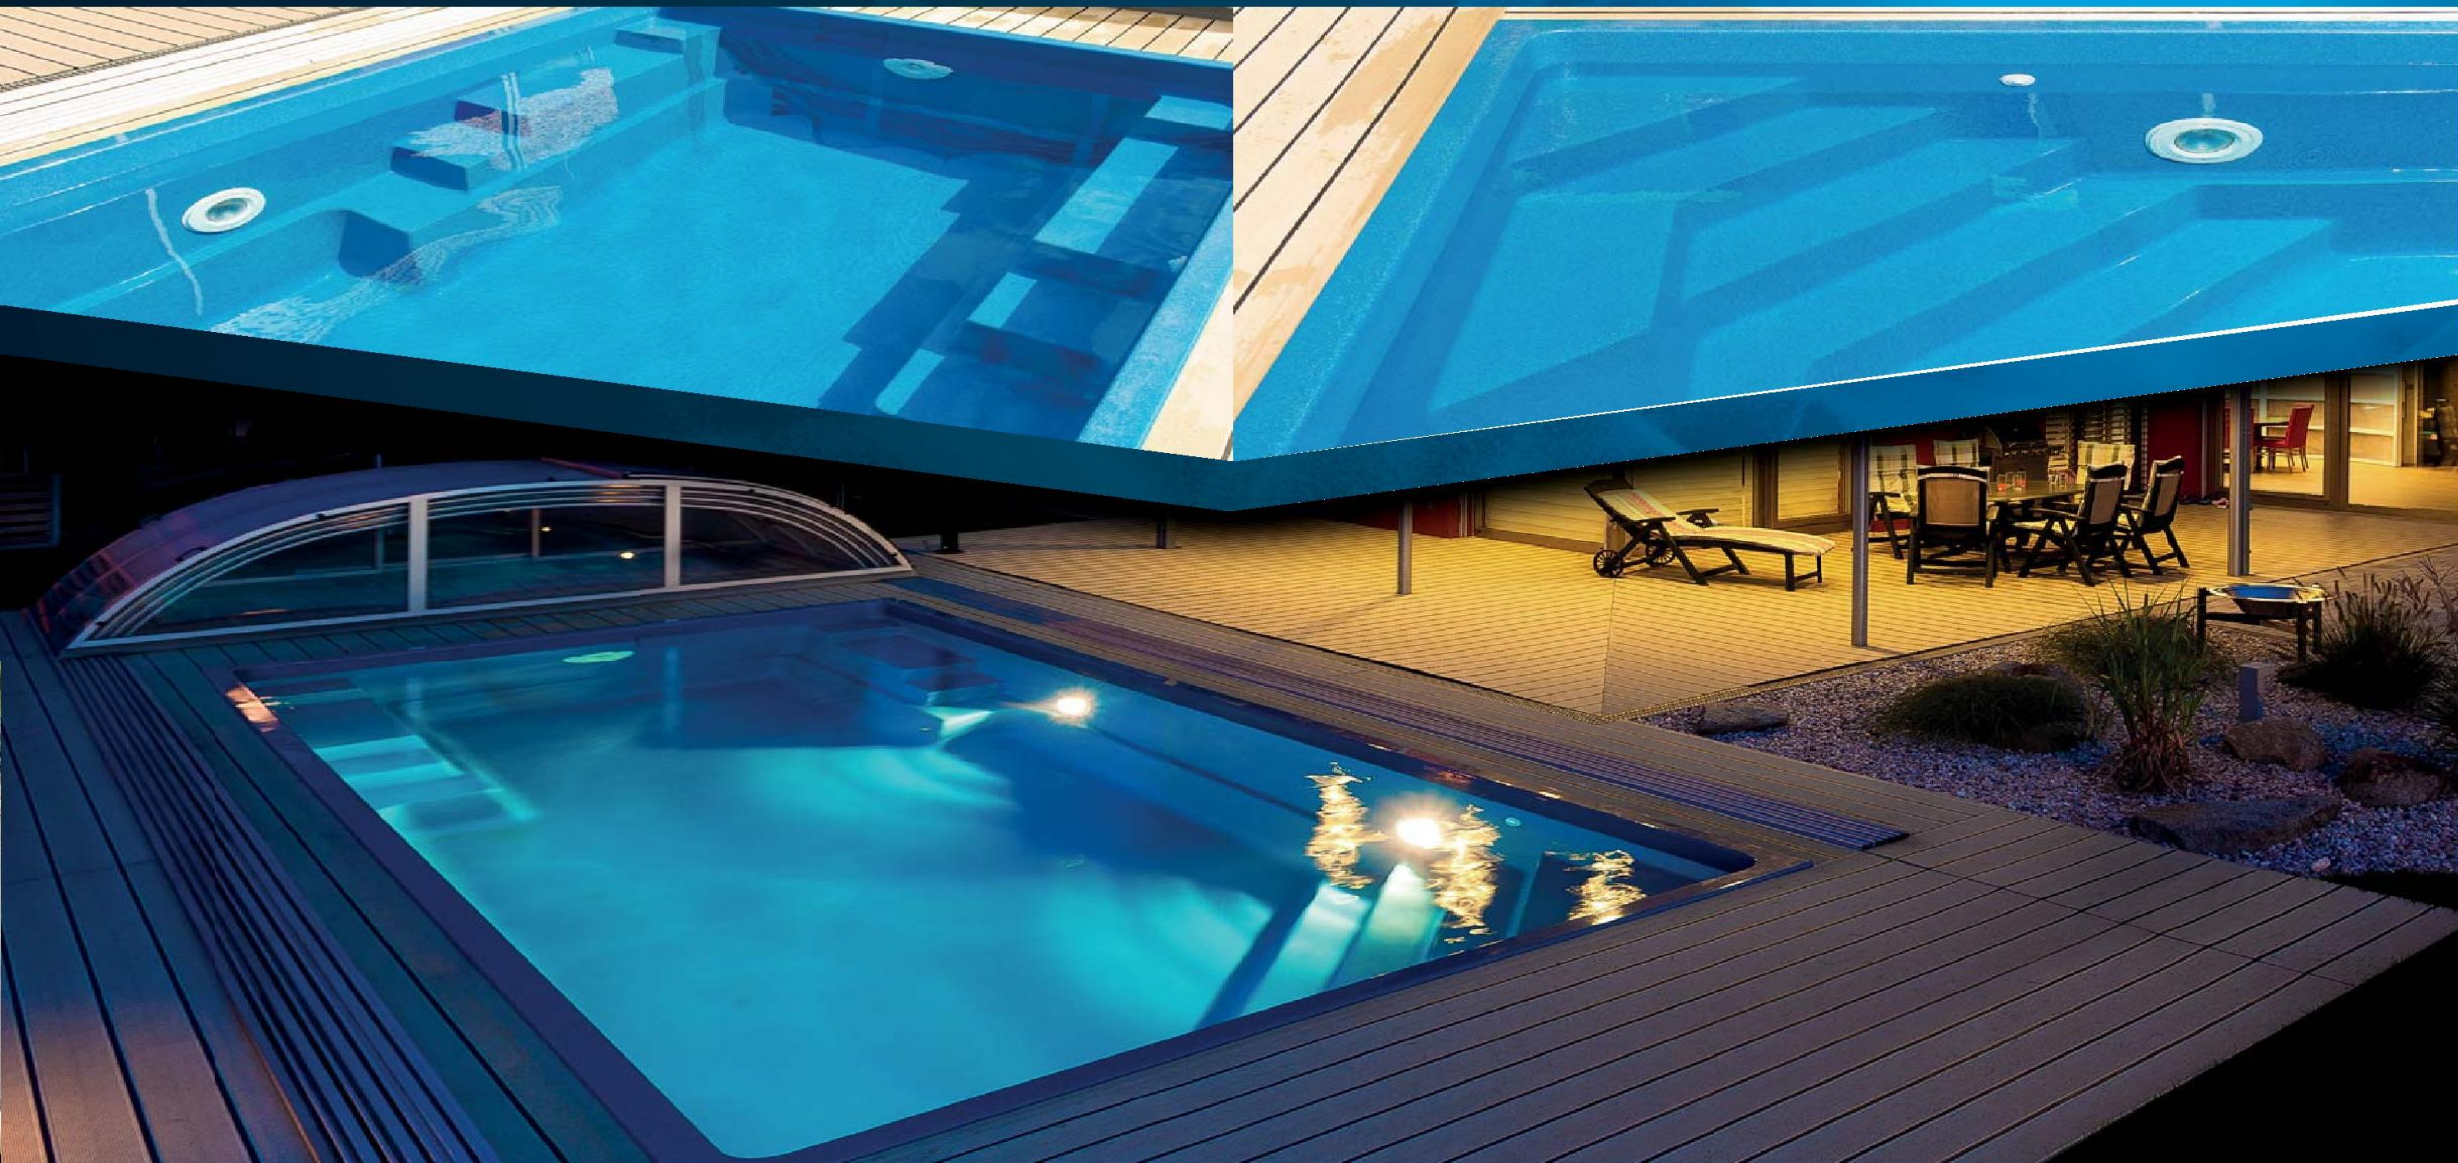

Тораз

7.50 × 3.52 × 1.40 m

(Длина × Ширина × Глубина)

КЕРАМИЧЕСКИЙ БАССЕЙН

Rubin

8.20 × 3.54 × 1.50 m
(Длина × Ширина × Глубина)

CALYPSO

Бассейны из стеклопластика