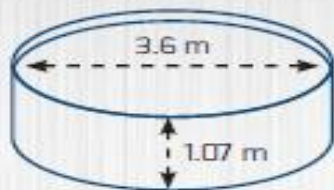

AZURO De Luxe

Элитная Серия

модель 400 DL

Преимущества бассейнов Azuro De Luxe

- Удобная упаковка - все в одной коробке;
- Высококачественные стены окрашенные под дерево – толщина 0.4 мм;
- Пленка «водяные вихри» 0.25 мм;
- Конструкция и антикоррозионная защита позволяют как наземную установку, так и заглубленную в землю.

Советуем приобрести

- Фильтр-скиммер Azuro 2500 – 12 V
- Запасной картридж
- Скиммер
- Песочный фильтр 5 м³/час
- Покрывало плавающее 3.6 м
- Подкладка под бассейн 3.6 м
- Зимнее покрывало 3.6 м
- Солнечная панель для нагрева бассейна 3.6 м²