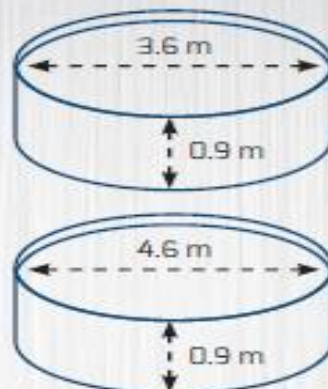

AZURO Basic

Базовая Серия

модели **300A, 301**

•Советуем приобрести

- Фильтр-скиммер Azuro 2500 – 12 V
- Фильтр-скиммер Azuro Basic – 12 V
- Запасной картридж
- Скиммер + песочный фильтр 5 м³/час
- Покрывало плавающее 3.6 м/ 4.6 м
- Подкладка под бассейн 3.6 м/4.6м
- Зимнее покрывало 3.6м/4.6м
- Солнечная панель для нагрева
- бассейна 3.6 м²

Преимущества бассейнов Azuro BASIC

- Удобная упаковка - все в одной коробке;
- Высококачественные стены – толщина 0.35 мм;
- Пленка «Голубая Лагуна» 0.225 мм;
- Только наземные бассейны

Упаковка содержит (1 коробка)

Стены	Пленка	Лестница	Борт	Стойки	скиммер/скиммерный фильтр
стальные 0.35 мм	голубая 0.225 мм	2 ступени	пластик	х	да