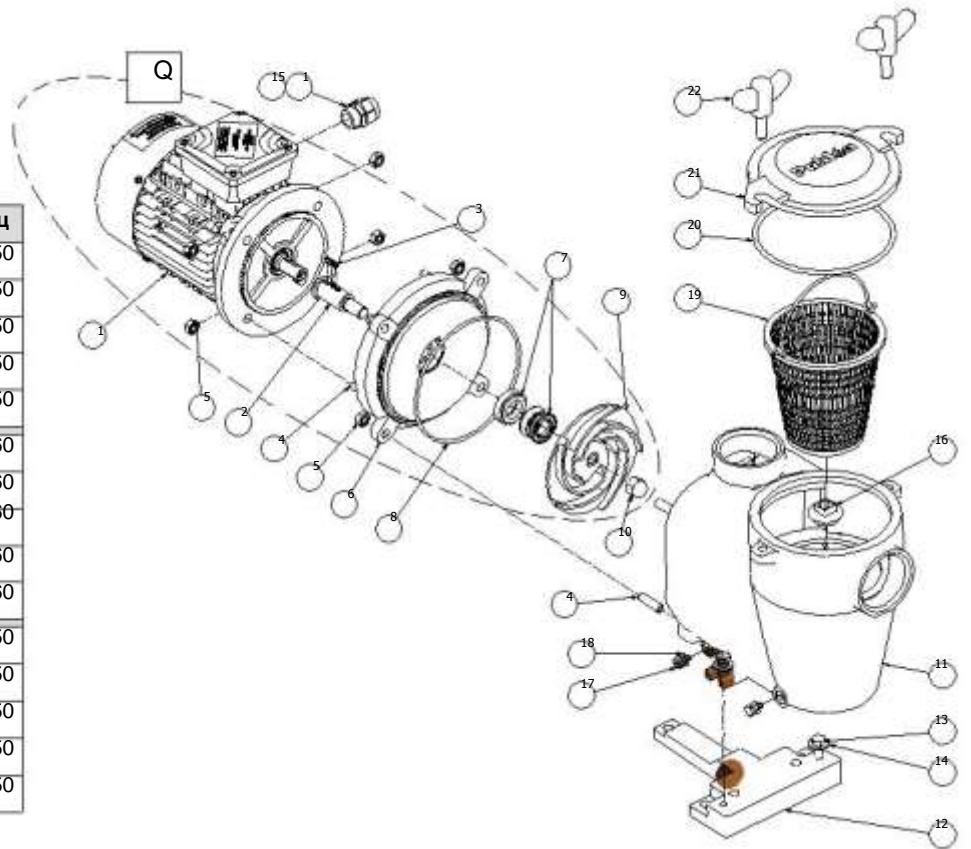

## **Оглавление**

Запасные части Насос P01 .....	2
Насос P01 - СПА .....	2

# Запасные части Насос P01

## Насос P01 - с префильтром

№ арт.	кВт	фазы	Гц
120100-01	0,37	3	50
120105-01	0,55	3	50
120110-01	0,75	3	50
120115-01	1,1	3	50
120120-01	1,5	3	50
120100HZ-01	0,4	3	60
120105HZ-01	0,6	3	60
120110HZ-01	0,8	3	60
120115HZ-01	1,2	3	60
120120HZ-01	1,6	3	60
120200-01	0,37	1	50
120205-01	0,55	1	50
120210-01	0,75	1	50
120215-01	1,1	1	50
120220-01	1,5	1	50

## Насос P01 - СПА

№ арт.	кВт	фазы	Гц
11416-01	0,37	3	50
11417-01	0,55	3	50
11418-01	0,75	3	50
11419-01	1,1	3	50
11416HZ-01	0,4	3	60
11417HZ-01	0,6	3	60
11418HZ-01	0,8	3	60
11419HZ-01	1,2	3	60
11424-01	0,37	1	50
11425-01	0,55	1	50
11426-01	0,75	1	50
11427-01	1,1	1	50