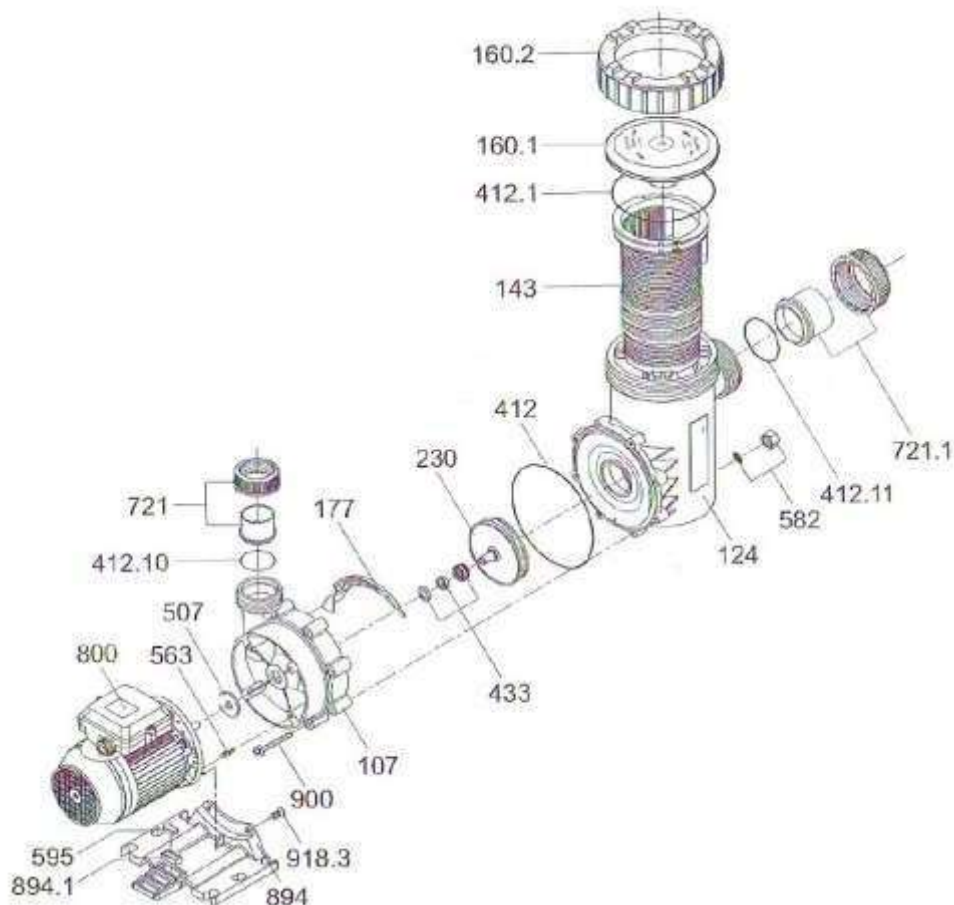

Запчасти насосов

Оглавление

Запчасти насосов	1
Aqua Maxi 5 Aquatechnix.....	1
Aqua Maxi 10 Aquatechnix.....	3
Aqua Maxi 16 Aquatechnix.....	5
Aqua Maxi 22 Aquatechnix.....	7
Aqua Plus 4 Aquatechnix	9
Aqua Plus 6 Aquatechnix	11
Aqua Plus 8 Aquatechnix	13
Aqua Plus 11 Aquatechnix	15

Aqua Maxi 5 Aquatechnix

Детализовка насоса Aqua Maxi 5 Aquatechnix представлена на рисунках 2, в таблицах 3 указаны соответствующие наименования деталей.

Рисунок 2