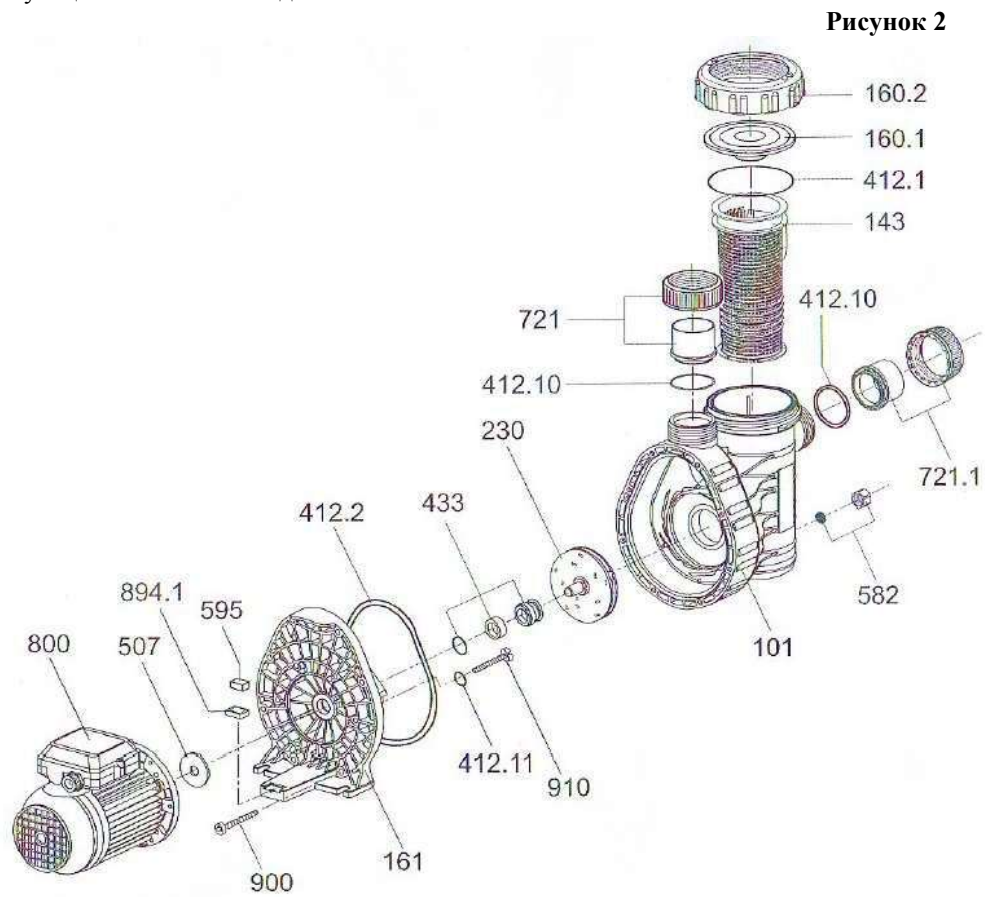

- в комплект адаптер для подсоединения шланга д.32 мм/38 мм

Aqua Plus 6 Aquatechnix

Детализовка Насоса Aqua Plus 6 Aquatechnix представлена на рисунках 2, в таблицах 3 указаны соответствующие наименования деталей.

В

- в комплект адаптер для подсоединения шланга д.32 мм/38 мм

Aqua Plus 8 Aquatechnix

Детализовка Насоса Aqua Plus 8 Aquatechnix представлена на рисунках 2, в таблицах 3
указаны соответствующие наименования деталей.