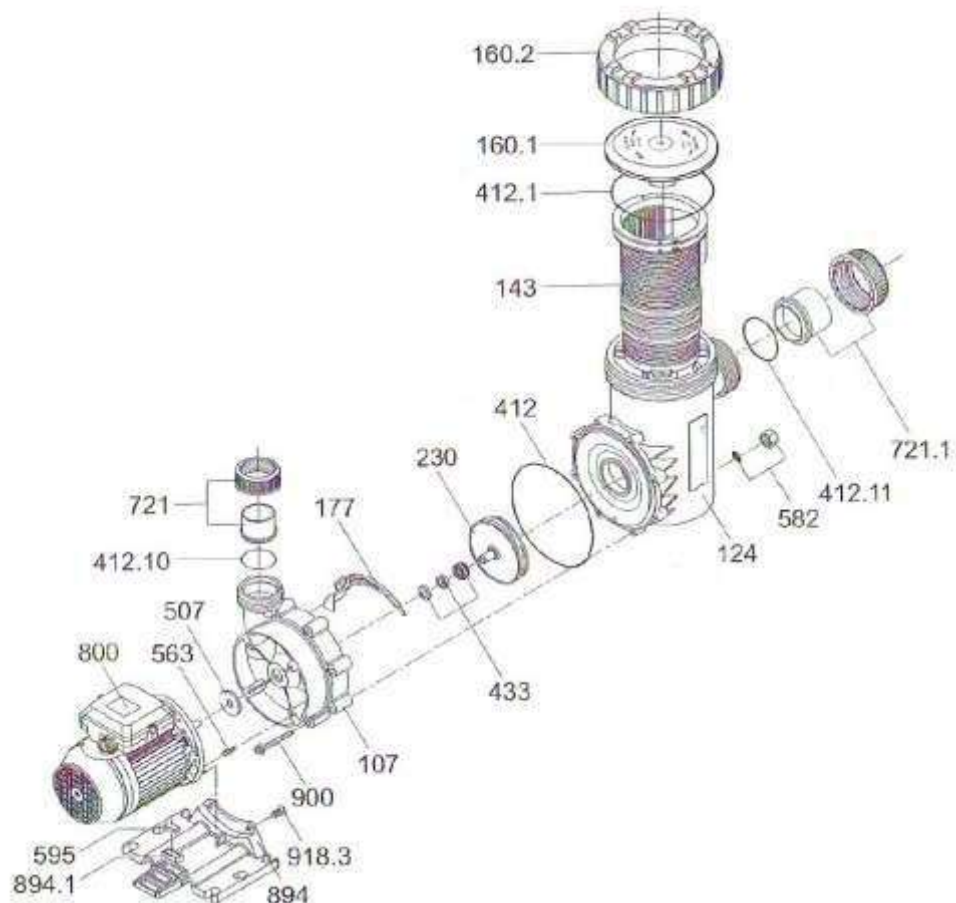

Aqua Maxi 10 Aquatechnix

1.4. Состав изделия.

Детализировка Насоса Aqua Maxi 10 Aquatechnix представлена на рисунках 2, в таблицах 3 указаны соответствующие наименования деталей.

Рисунок 2

Таблица 3

Поз	Наименование
107	Корпус Насоса Aqua Maxi 10 Aquatechnix, (2901.110.705)
124	Корпус префильтра Насоса Aqua Maxi 10 Aquatechnix, (2901.110.100)
143	Фильтр грубой очистки Насоса Aqua Maxi 10 Aquatechnix, (2901.114.300)
160.1	Крышка префильтра Насоса Aqua Maxi 10 Aquatechnix прозрачная, (2901.116.010)
160.2	Муфта резьбовая уплотнения крышки префильтра Насоса Aqua Maxi 10 Aquatechnix, (2901.116.020)
177	Лопасть крыльчатки Насоса Aqua Maxi 10 Aquatechnix (2901.111.810)
230	Крыльчатка Насоса Aqua Maxi 10 Aquatechnix, (2921.123.005)
412	Прокладка-кольцо корпуса Насоса Aqua Maxi 10 Aquatechnix, (2923.441.200)
412.1	Прокладка-кольцо крышки префильтра Насоса Aqua Maxi 10 Aquatechnix, (2921.141.210)
412.10	Прокладка-кольцо муфты д.50 мм Насоса Aqua Maxi 10 Aquatechnix (2920.141.252)
412.11	Прокладка-кольцо муфты д.63мм Насоса Aqua Maxi 10 Aquatechnix (2921.441.210)
433	Сальник (компл.) Насоса Aqua Maxi 10 Aquatechnix, (2920.143.310)
507	Шайба вала электродвигателя Насоса Aqua Maxi 10 Aquatechnix, (2920.850.700)
582	Заглушка сливная префильтра Насоса Aqua Maxi 10 Aquatechnix, (2921.658.200)
595	Опора резиновая электродвигателя Насоса Aqua Maxi 10 Aquatechnix, (2920.359.501)
721	Муфта д. 50 мм Насоса Aqua Maxi 10 Aquatechnix, (2921.672.111+2921.672.105+2921.672.106)
721.1	Муфта д.63 мм Насоса Aqua Maxi 10 Aquatechnix, (2921.472.111+2921.472.100)
800	Двигатель Насоса Aqua Maxi 10 Aquatechnix (с кабелем и штекером), (2980.045.010)
894	Подставка Насоса Aqua Maxi 10 Aquatechnix, (2901.189.400)
894.1	Адаптер подставки Насоса Aqua Maxi 10 Aquatechnix, (2920.389.410)
900	Винт крепления (8 шт.) корпуса насоса к крышке задней Насоса Aqua Maxi 10 Aquatechnix (2921.690.002)
918.3	Винт крепления (6 шт.) электродвигателя насоса к опоре металлической Насоса Aqua Maxi 10 Aquatechnix, (5879.650.610)