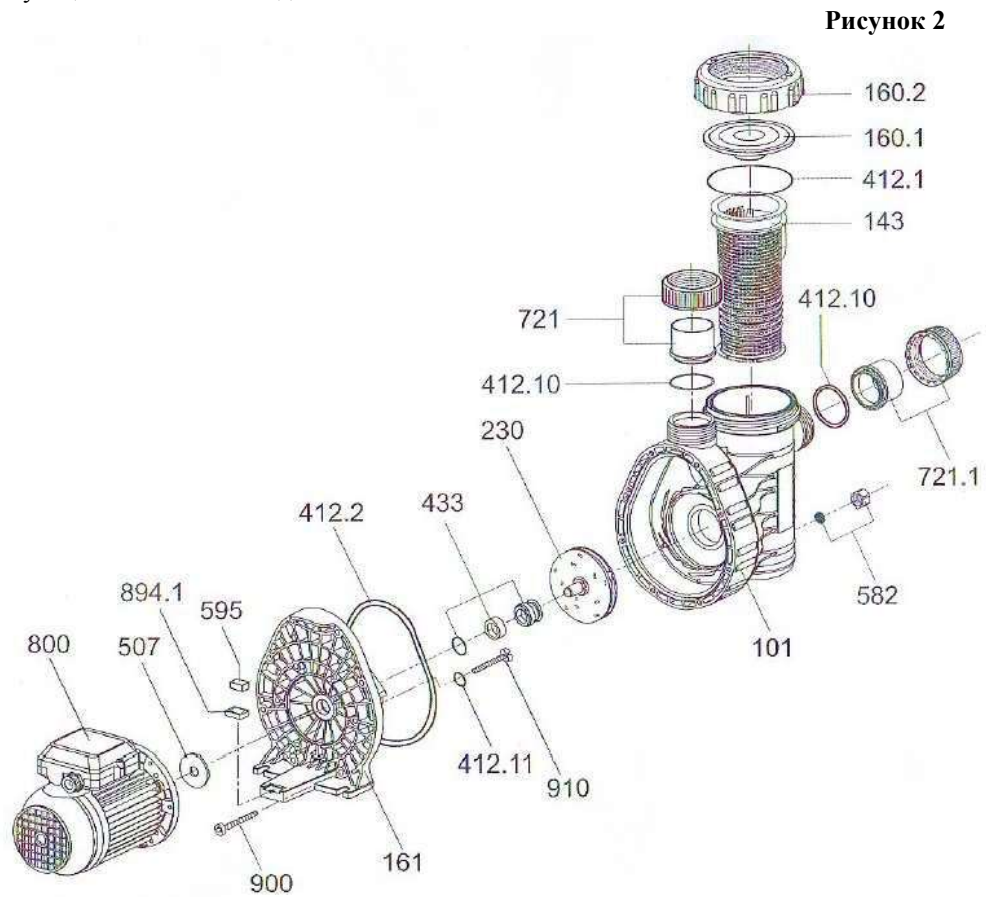

В

- в комплект адаптер для подсоединения шланга д.32 мм/38 мм

Aqua Plus 8 Aquatechnix

Детализовка Насоса Aqua Plus 8 Aquatechnix представлена на рисунках 2, в таблицах 3
указаны соответствующие наименования деталей.

В

- в комплект адаптер для подсоединения шланга д.32 мм/38 мм

Aqua Plus 11 Aquatechnix

Детализовка Насоса Aqua Plus 11 Aquatechnix представлена на рисунках 2, в таблицах 3 указаны соответствующие наименования деталей.