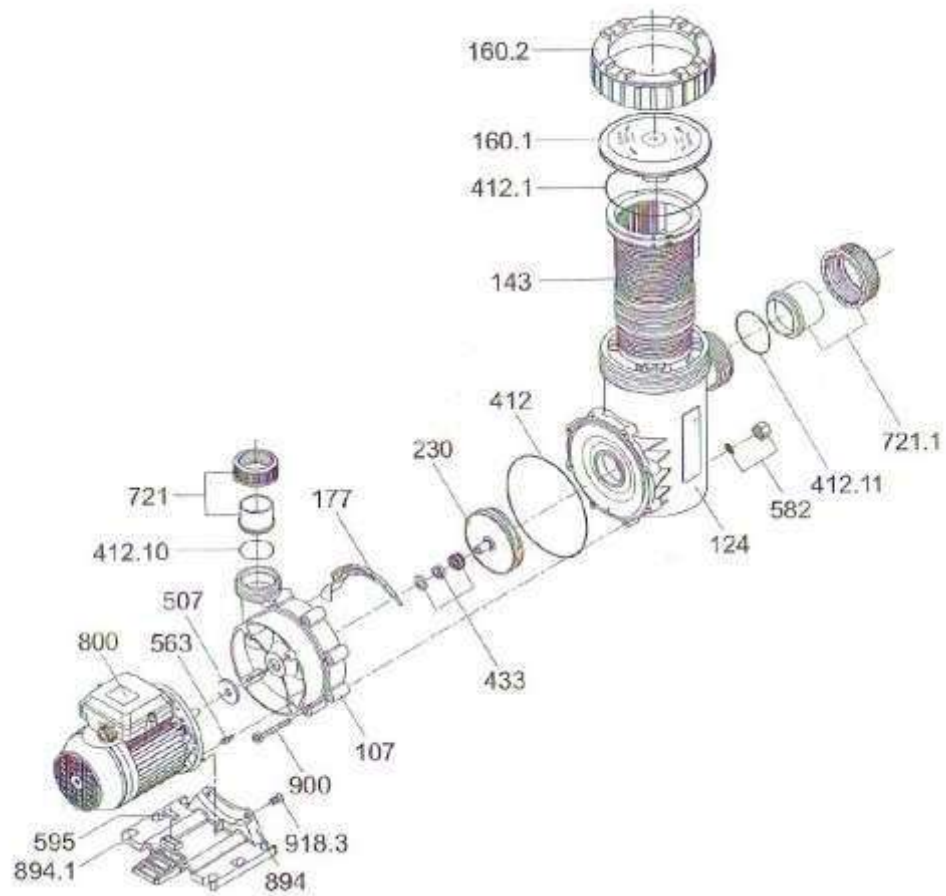

Таблица 3

Aqua Maxi 16 Aquatechnix

Детализовка Насоса Aqua Maxi 16 Aquatechnix представлена на рисунках 2, в таблицах 3 указаны соответствующие наименования деталей.

Рисунок 2

Таблица 3

Поз	Наименование
107	Корпус Насоса Aqua Maxi 16 Aquatechnix, (2901.110.705)
124	Корпус префильтра Насоса Aqua Maxi 16 Aquatechnix, (2901.110.100)
143	Фильтр грубой очистки Насоса Aqua Maxi 16 Aquatechnix, (2901.114.300)
160.1	Крышка префильтра Насоса Aqua Maxi 16 Aquatechnix прозрачная, (2901.116.010)
160.2	Муфта резьбовая уплотнения крышки префильтра Насоса Aqua Maxi 16 Aquatechnix, (2901.116.020)
177	Лопасть крыльчатки Насоса Aqua Maxi 16 Aquatechnix (2901.111.810)
230	Крыльчатка Насоса Aqua Maxi 16 Aquatechnix, (2921.123.006)
412	Прокладка-кольцо корпуса Насоса Aqua Maxi 16 Aquatechnix, (2923.441.200)
412.1	Прокладка-кольцо крышки префильтра Насоса Aqua Maxi 16 Aquatechnix, (2921.141.210)
412.10	Прокладка-кольцо муфты д.50 мм Насоса Aqua Maxi 16 Aquatechnix (2920.141.252)
412.11	Прокладка-кольцо муфты д.63мм Насоса Aqua Maxi 16 Aquatechnix (2921.441.210)
433	Сальник (компл.) Насоса Aqua Maxi 16 Aquatechnix, (2920.143.310)
507	Шайба вала электродвигателя Насоса Aqua Maxi 16 Aquatechnix, (2920.850.700)
582	Заглушка сливная префильтра Насоса Aqua Maxi 16 Aquatechnix, (2921.658.200)
595	Опора резиновая электродвигателя Насоса Aqua Maxi 16 Aquatechnix, (2920.359.501)
721	Муфта д. 50 мм Насоса Aqua Maxi 16 Aquatechnix, (2921.672.111+2921.672.105+2921.672.106)
721.1	Муфта д.63 мм Насоса Aqua Maxi 16 Aquatechnix, (2921.472.111+2921.472.100)
800	Двигатель Насоса Aqua Maxi 16 Aquatechnix (с кабелем и штекером), (2980.065.010)
894	Подставка Насоса Aqua Maxi 16 Aquatechnix, (2901.189.400)
894.1	Адаптер подставки Насоса Aqua Maxi 16 Aquatechnix, (2920.389.410)
900	Винт крепления (8 шт.) корпуса насоса к крышке задней Насоса Aqua Maxi 16 Aquatechnix, (2921.690.002)
918.3	Винт крепления (6 шт.) электродвигателя насоса к опоре металлической Насоса Aqua Maxi 16 Aquatechnix, (5879.650.610)