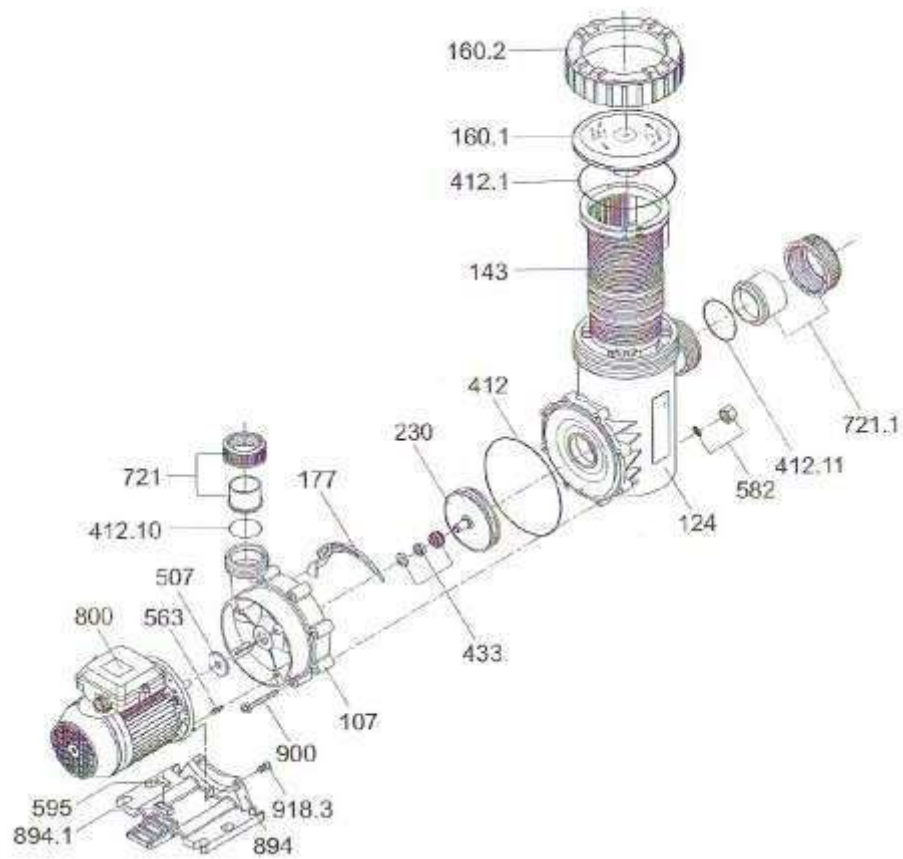

Таблица 3

Aqua Maxi 22 Aquatechnix

Детализовка Насоса Aqua Maxi 22 Aquatechnix представлена на рисунках 2, в таблицах 3 указаны соответствующие наименования деталей.

Рисунок 2

Таблица 3

Поз	Наименование
107	Корпус Насоса Aqua Maxi 22 Aquatechnix, (2901.110.705)
124	Корпус префильтра Насоса Aqua Maxi 22 Aquatechnix, (2901.110.100)
143	Фильтр грубой очистки Насоса Aqua Maxi 22 Aquatechnix, (2901.114.300)
160.1	Крышка префильтра Насоса Aqua Maxi 22 Aquatechnix прозрачная, (2901.116.010)
160.2	Муфта резьбовая уплотнения крышки префильтра Насоса Aqua Maxi 22 Aquatechnix,(2901.116.020)
177	Лопасть крыльчатки Насоса Aqua Maxi 22 Aquatechnix (2901.111.810)
230	Крыльчатка Насоса Aqua Maxi 22 Aquatechnix, (2920.723.060)
412	Прокладка-кольцо корпуса Насоса Aqua Maxi 22 Aquatechnix,(2923.441.200)
412.1	Прокладка-кольцо крышки префильтра Насоса Aqua Maxi 22 Aquatechnix, (2921.141.210)
412.10	Прокладка-кольцо муфты д.50 мм Насоса Aqua Maxi 22 Aquatechnix (2920.141.252)
412.11	Прокладка-кольцо муфты д.63мм Насоса Aqua Maxi 22 Aquatechnix (2921.441.210)
433	Сальник (компл.) Насоса Aqua Maxi 22 Aquatechnix, (2920.143.310)
507	Шайба вала электродвигателя Насоса Aqua Maxi 22 Aquatechnix, (2920.850.700)
582	Заглушка сливная префильтра Насоса Aqua Maxi 22 Aquatechnix, (2921.658.200)
595	Опора резиновая электродвигателя Насоса Aqua Maxi 22 Aquatechnix, (2920.359.501)
721	Муфта д. 50 мм Насоса Aqua Maxi 22 Aquatechnix, (2921.672.111+2921.672.105+2921.672.106)
721.1	Муфта д.63 мм Насоса Aqua Maxi 22 Aquatechnix, (2921.472.111+2921.472.100)
800	Двигатель Насоса Aqua Maxi 22 Aquatechnix (с кабелем и штекером), (2980.080.006)
894	Подставка Насоса Aqua Maxi 22 Aquatechnix, (2901.189.400)
894.1	Адаптер подставки Насоса Aqua Maxi 22 Aquatechnix, (2920.389.410)
900	Винт крепления (8 шт.) корпуса насоса к крышке задней Насоса Aqua Maxi 22 Aquatechnix, (2921.690.002)
918.3	Винт крепления (6 шт.) электродвигателя насоса к опоре металлической Насоса Aqua Maxi 22 Aquatechnix, (5879.650.610)