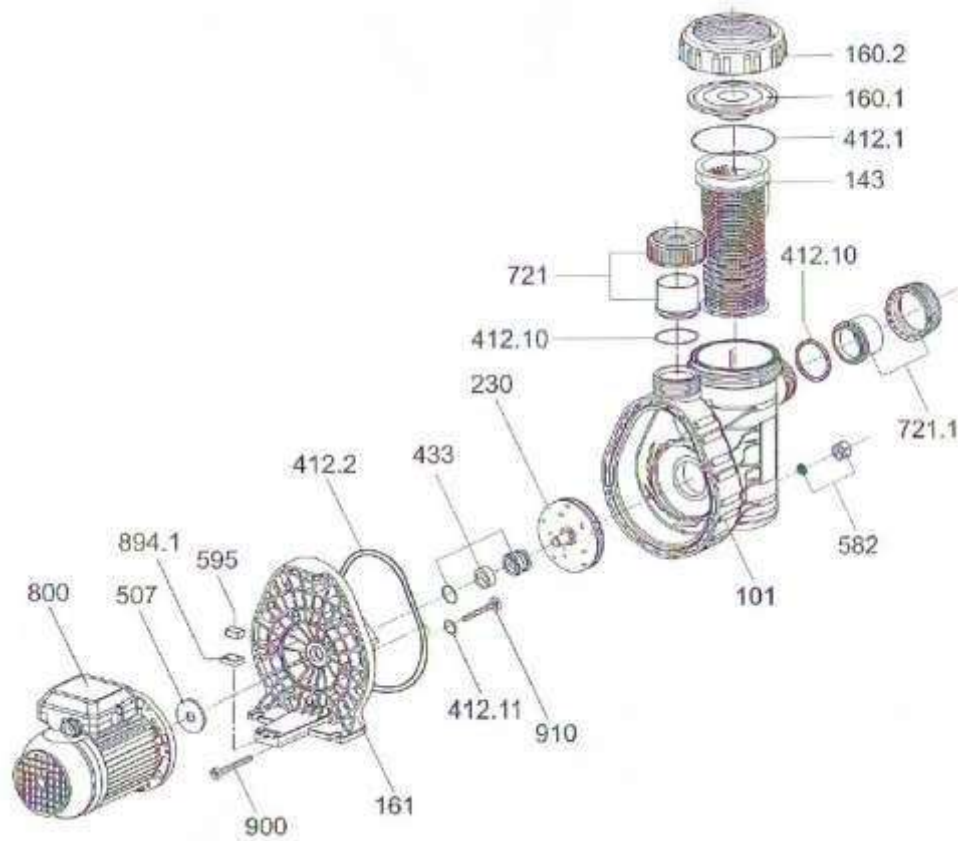

Aqua Plus 4 Aquatechnix

Детализовка Насоса Aqua Plus 4 Aquatechnix представлена на рисунках 2, в таблицах 3 указаны соответствующие наименования деталей.

Рисунок 2

Таблица 3

Поз	Наименование
101	Корпус Насоса Aqua Plus 4 Aquatechnix, (2901.310.101)
143	Фильтр грубой очистки насоса Aqua Plus 4 Aquatechnix (2901.314.300)
160.1	Крышка префильтра Насоса Aqua Plus 4 Aquatechnix прозрачная, (2901.316.010)
160.2	Муфта резьбовая уплотнения крышки префильтра насоса Aqua Plus 4 Aquatechnix (2901.316.020)
161	Крышка задняя насоса Aqua Plus 4 Aquatechnix (2901.316.100)
230	Крыльчатка насоса Aqua Plus 4 Aquatechnix (2921.623.001)
412.1	Прокладка-кольцо крышки префильтра насоса Aqua Plus 4 Aquatechnix (2921.641.210)
412.2	Прокладка-кольцо крышки задней насоса Aqua Plus 4 Aquatechnix (2921.641.223)
412.10	Прокладка-кольцо (2 шт.) муфты д.50 мм Насоса Aqua Plus 4 Aquatechnix,(2920.141.252)
412.11	Прокладка-кольцо(6 шт.) винта крепления электродвигателя насоса к крышке задней Насоса Aqua Plus 4 Aquatechnix, (2920.141.261)
433	Сальник (компл.) насоса Aqua Plus 4 Aquatechnix (2920.143.310)
507	Шайба вала электродвигателя Насоса Aqua Plus 4 Aquatechnix, (2920.850.700)
582	Заглушка сливная префильтра Насоса Aqua Plus 4 Aquatechnix, (2921.658.200)
595	Опора резиновая электродвигателя Насоса Aqua Plus 4 Aquatechnix, (2920.359.501)
721*	Муфта (компл.) д. 50 мм Насоса Aqua Plus 4 Aquatechnix, (2921.672.111+2921.672.105+2921.672.106)
721.1*	Муфта (компл.) д. 50 мм Насоса Aqua Plus 4 Aquatechnix, (2921.672.111+2921.672.105+2921.672.106)
800	Двигатель Насоса Aqua Plus 4 Aquatechnix (с кабелем и штекером), (2980.018.000)
894.1	Адаптер подставки (3 шт.) Насоса Aqua Plus 4 Aquatechnix, (2920.389.410)
900	Винт крепления (8 шт.) корпуса насоса к крышке задней Насоса Aqua Plus 4 Aquatechnix, (2921.690.002)
910	Винт крепления (6 шт.) электродвигателя насоса к крышке задней Насоса Aqua Plus 4 Aquatechnix, (2921.691.000)

- в комплект адаптер для подсоединения шланга д.32 мм/38 мм