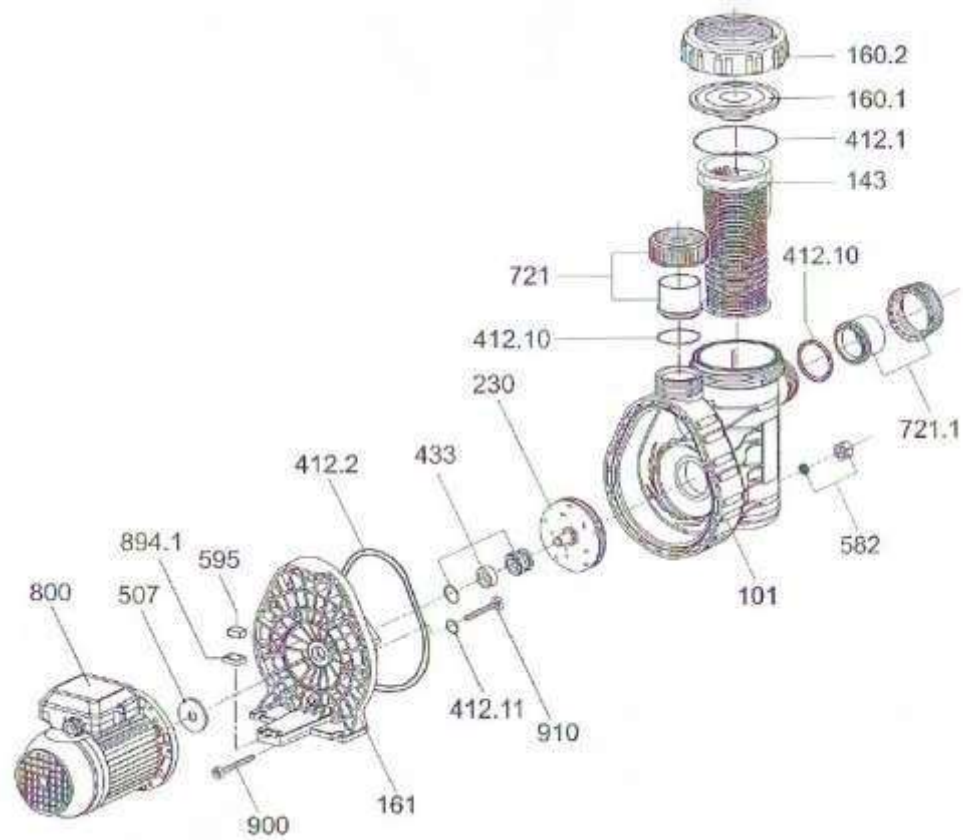

Aqua Plus 8 Aquatechnix

Детализовка Насоса Aqua Plus 8 Aquatechnix представлена на рисунках 2, в таблицах 3
указаны соответствующие наименования деталей.

Рисунок 2

Таблица 3

Поз	Наименование
101	Корпус Насоса Aqua Plus 8 Aquatechnix, (2901.310.101)
143	Фильтр грубой очистки Насоса Aqua Plus 8 Aquatechnix (2901.314.300)
160.1	Крышка префильтра Насоса Aqua Plus 8 Aquatechnix прозрачная, (2901.316.010)
160.2	Муфта резьбовая уплотнения крышки префильтра Насоса Aqua Plus 8 Aquatechnix (2901.316.020)
161	Крышка задняя Насоса Aqua Plus 8 Aquatechnix (2901.316.100)
230	Крыльчатка Насоса Aqua Plus 8 Aquatechnix (2901.323.000)
412.1	Прокладка-кольцо крышки префильтра Насоса Aqua Plus 8 Aquatechnix (2921.641.210)
412.2	Прокладка-кольцо крышки задней Насоса Aqua Plus 8 Aquatechnix (2921.641.223)
412.10	Прокладка-кольцо (2 шт.) муфты д.50 мм Насоса Aqua Plus 6 Aquatechnix,(2920.141.252)
412.11	Прокладка-кольцо(6 шт.) винта крепления электродвигателя насоса к крышке задней Насоса Aqua Plus 4 Aquatechnix, (2920.141.261)
433	Сальник (компл.) Насоса Aqua Plus 8 Aquatechnix (2920.143.310)
507	Шайба вала электродвигателя Насоса Aqua Plus 6 Aquatechnix, (2920.850.700)
582	Заглушка сливная префильтра Насоса Aqua Plus 6 Aquatechnix, (2921.658.200)
595	Опора резиновая электродвигателя Насоса Aqua Plus 6 Aquatechnix, (2920.359.501)
721	Муфта (компл.) д. 50 мм Насоса Aqua Plus 6 Aquatechnix, (2921.672.111+2921.672.105+2921.672.106)
721.1	Муфта (компл.) д. 50 мм Насоса Aqua Plus 6 Aquatechnix, (2921.672.111+2921.672.105+2921.672.106)
800	Двигатель Насоса Aqua Plus 8 Aquatechnix (с кабелем и штекером), (2980.040.002)
894.1	Адаптер подставки (3 шт.) Насоса Aqua Plus 6 Aquatechnix, (2920.389.410)
900	Винт крепления (8 шт.) корпуса насоса к крышке задней Насоса Aqua Plus 6 Aquatechnix, (2921.690.002)
910	Винт крепления (6 шт.) электродвигателя насоса к крышке задней Насоса Aqua Plus 6 Aquatechnix, (2921.691.000)

В

- в комплект адаптер для подсоединения шланга д.32 мм/38 мм